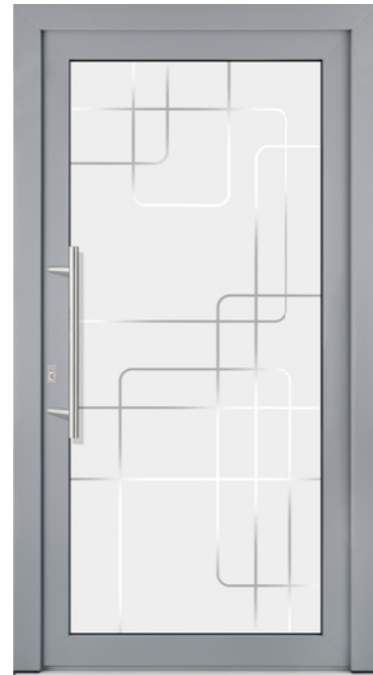

Meralo | links
Sandstrahlung
auf Grundglas Klarglas
Fläche matt – Linien klar
Artikel-Nr. GS250
Griff HA 622
Edelstahl matt gebürstet
Profilfarbe Anthrazitgrau

Griff HA 622
Höhe 600 mm

Maran

Maran | links
Sandstrahlung
auf Grundglas Klarglas
Fläche matt – Linien klar
Artikel-Nr. GS240
Griff HA 622
Edelstahl matt gebürstet
Profilfarbe Anthrazitgrau