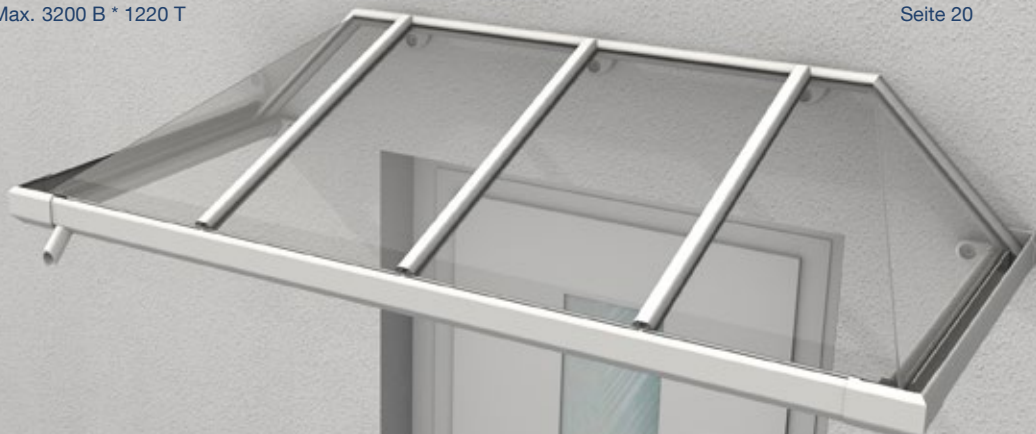

BARBADOS II^{VSG}

AUSFÜHRUNG
Aluminium mit
Acrylglas

MAßE
Min. 1800 B * 820 T
Max. 3200 B * 1220 T

ZUBEHÖR
Seite 18

SONDERFARBEN
Alle RAL-Töne
Seite 20