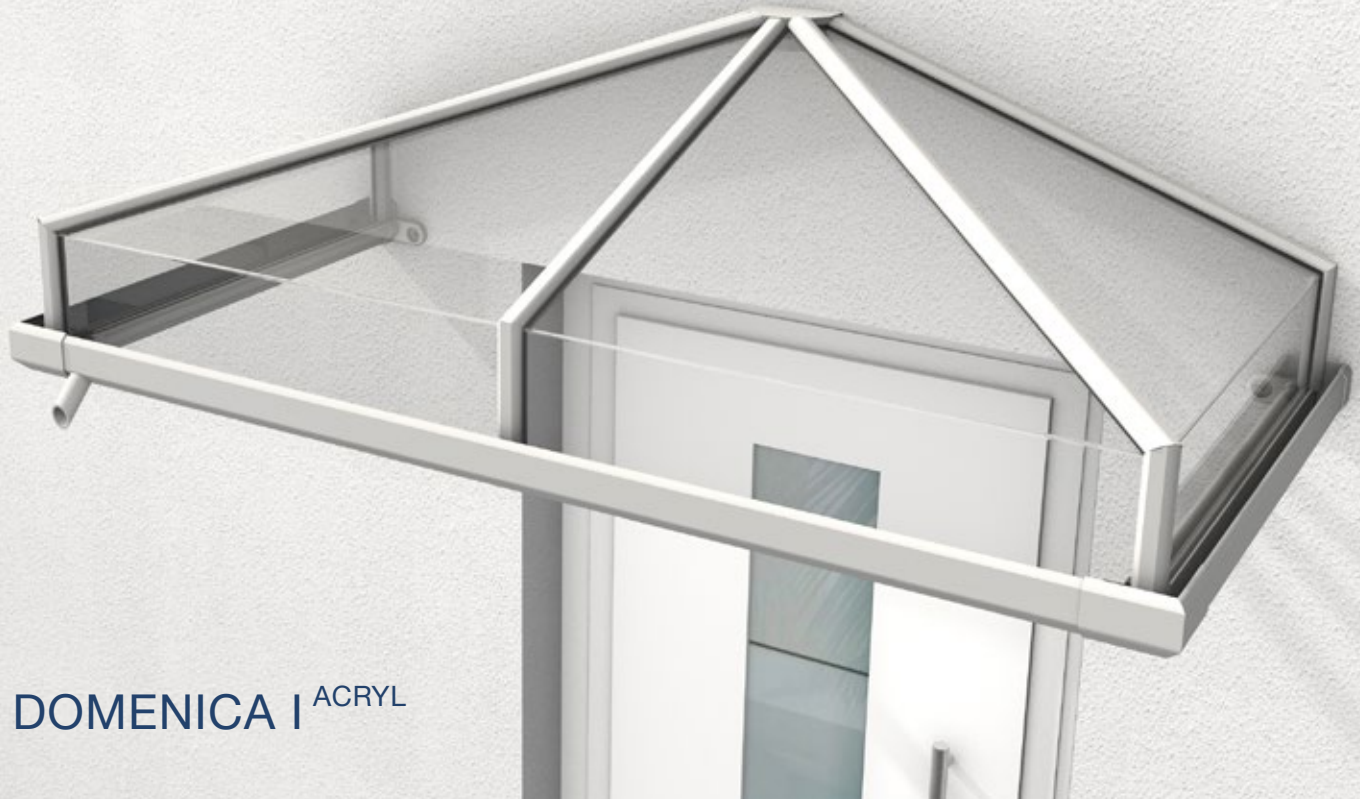

AUSFÜHRUNG

Aluminium mit
Acrylglas

ZUBEHÖR

Seite 18

MAßE

Min. 1600 B * 820 T
Max. 2000 B * 1020 T

SONDERFARBEN

Alle RAL-Töne
Seite 20

DOMENICA I ^{ACRYL}

AUSFÜHRUNG

Aluminium mit
Acrylglas oder VSG

ZUBEHÖR

Seite 18

MAßE

Min. 1600 B * 820 T
Max. 2600 B * 1320 T

SONDERFARBEN

Alle RAL-Töne
Seite 20