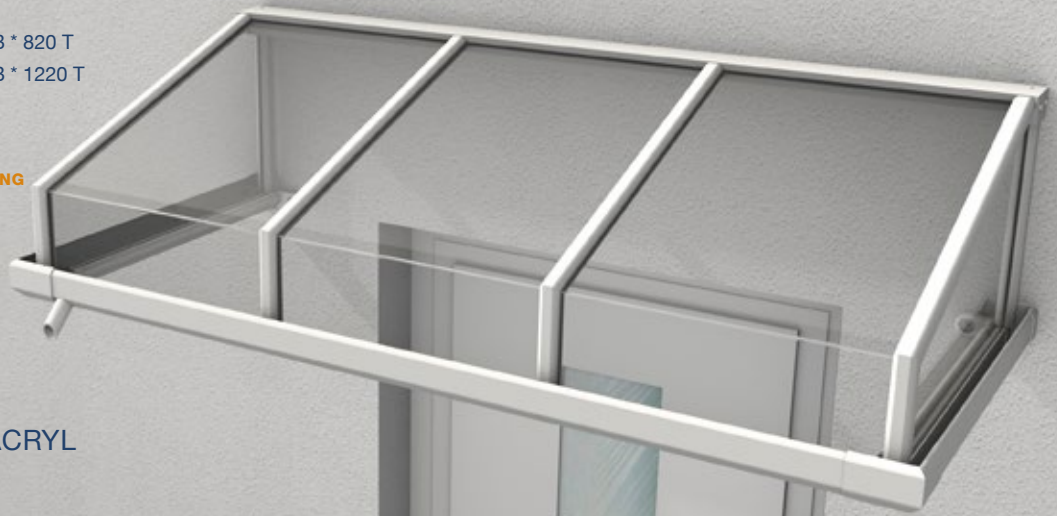

**BELEUCHTUNG**  
LED-Stripe  
LED-Spots  
Seite 21

**SONDERFARBEN**  
Alle RAL-Töne  
Seite 20

**MALLORCA** <sup>ACRYL</sup>

**AUSFÜHRUNG**  
Aluminium mit  
Acrylglas

**ZUBEHÖR**  
Seite 18

**MAßE**  
Min. 1600 B \* 820 T  
Max. 2200 B \* 1120 T