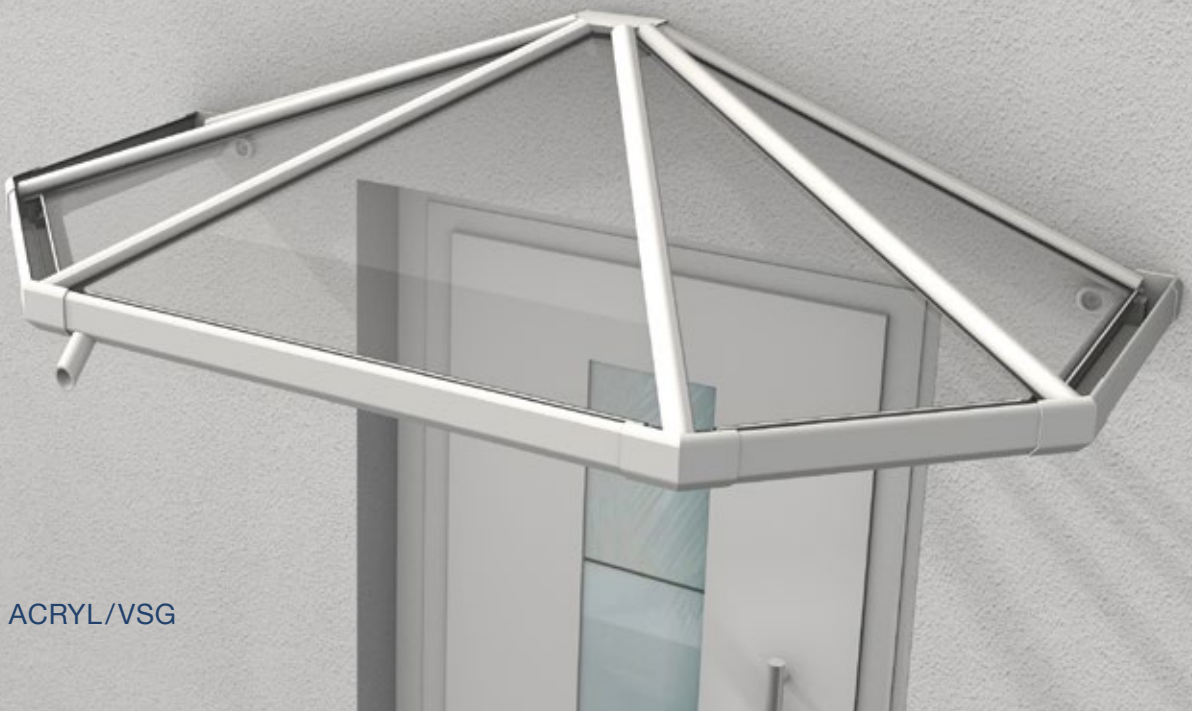

ELBA I ^{ACRYL/VSG}