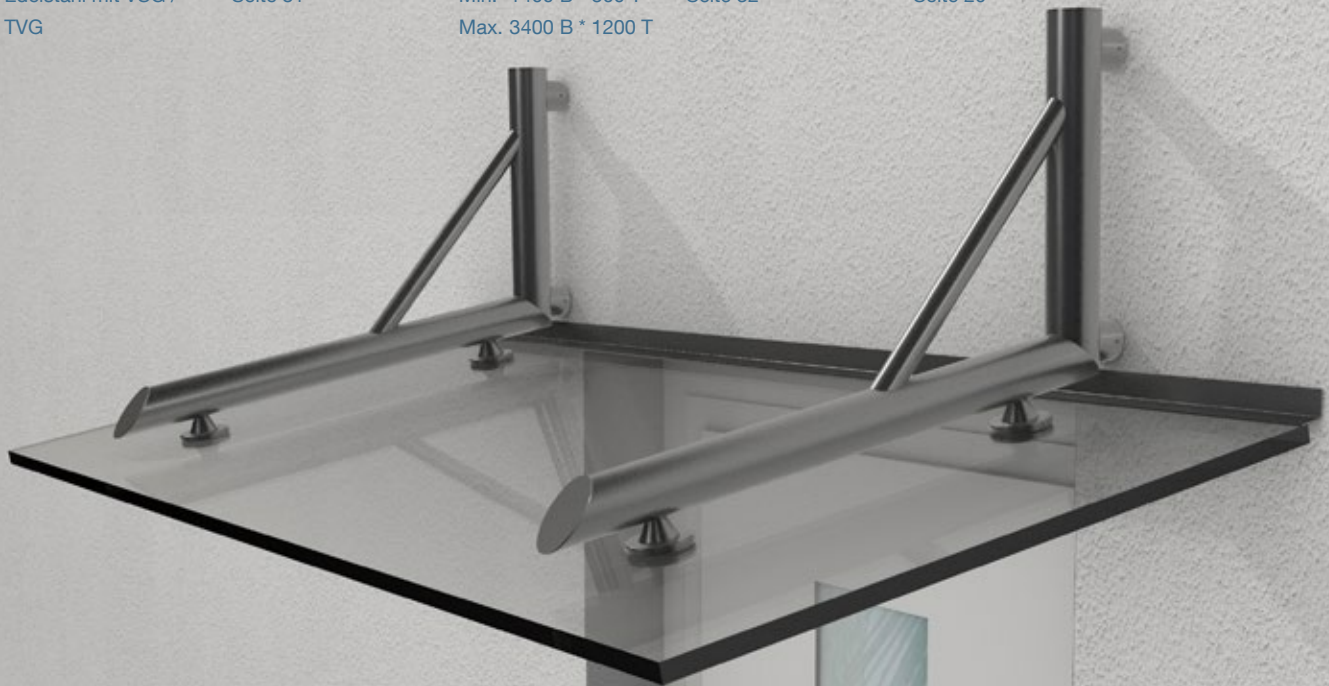

## SIZILIEN II

**AUSFÜHRUNG**

Edelstahl mit VSG /  
TVG

**ZUBEHÖR**

Seite 31

**MAßE**

Min. 1400 B \* 800 T  
Max. 2400 B \* 1200 T

**ENTWÄSSERUNG**