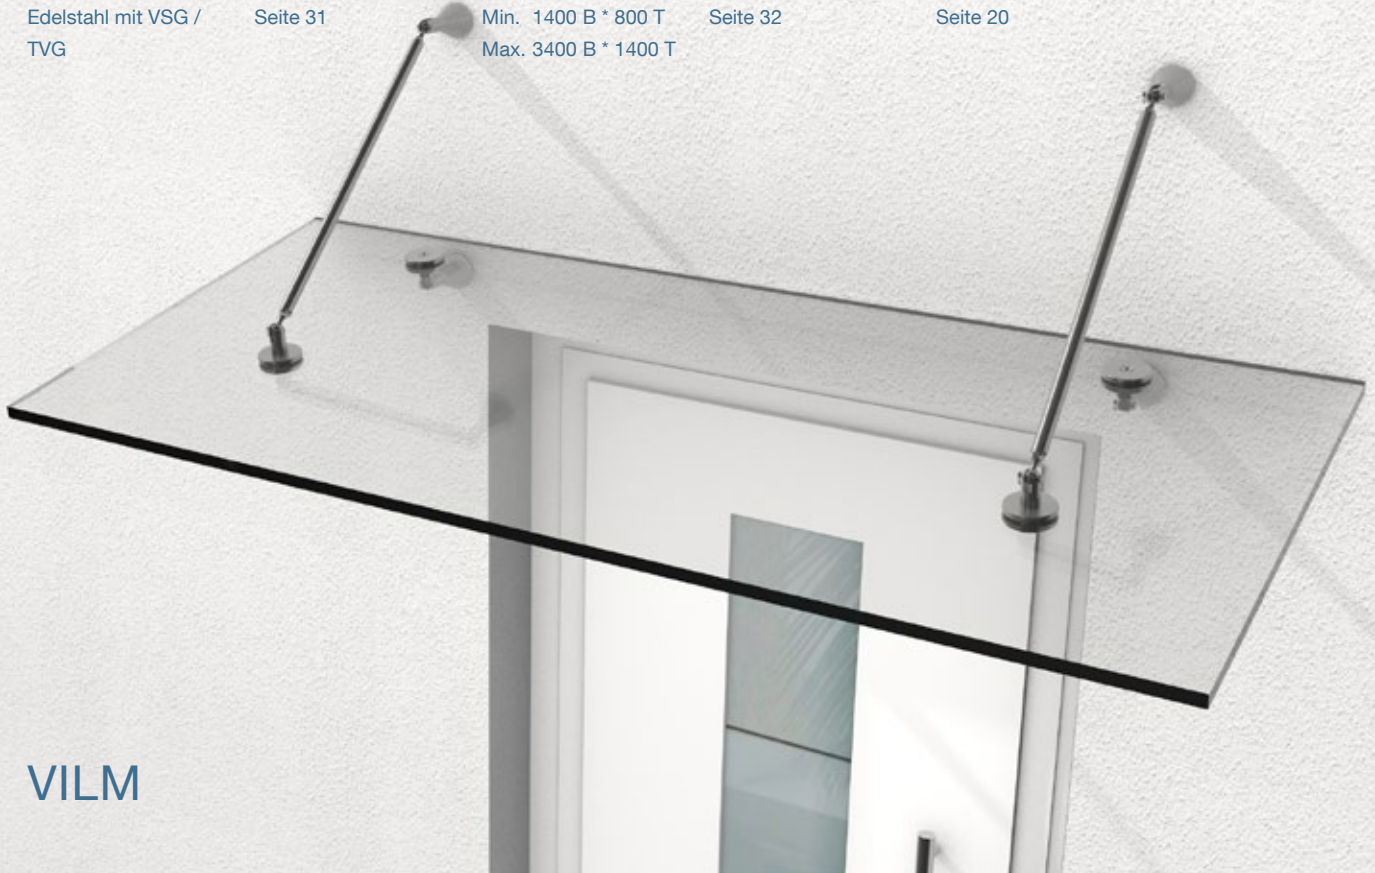

AUSFÜHRUNG

Edelstahl mit VSG /
TVG

ZUBEHÖR

Seite 31

MAßE

Min. 1400 B * 800 T
Max. 3400 B * 1400 T

ENTWÄSSERUNG

Seite 32

PEARLTEC

Seite 20