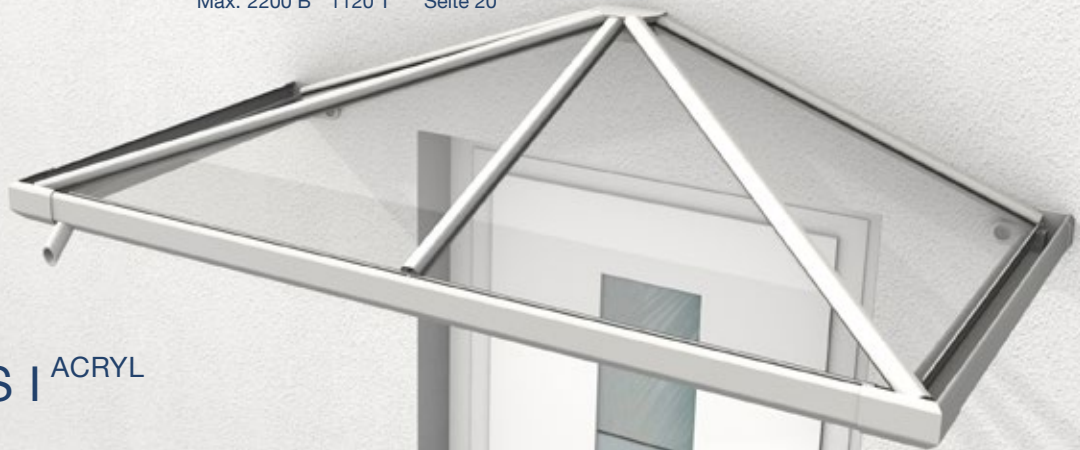

MALLORCA ^{ACRYL}

AUSFÜHRUNG
Aluminium mit
Acrylglas

ZUBEHÖR
Seite 18

MAßE
Min. 1600 B * 820 T
Max. 2200 B * 1120 T

SONDERFARBEN
Alle RAL-Töne
Seite 20