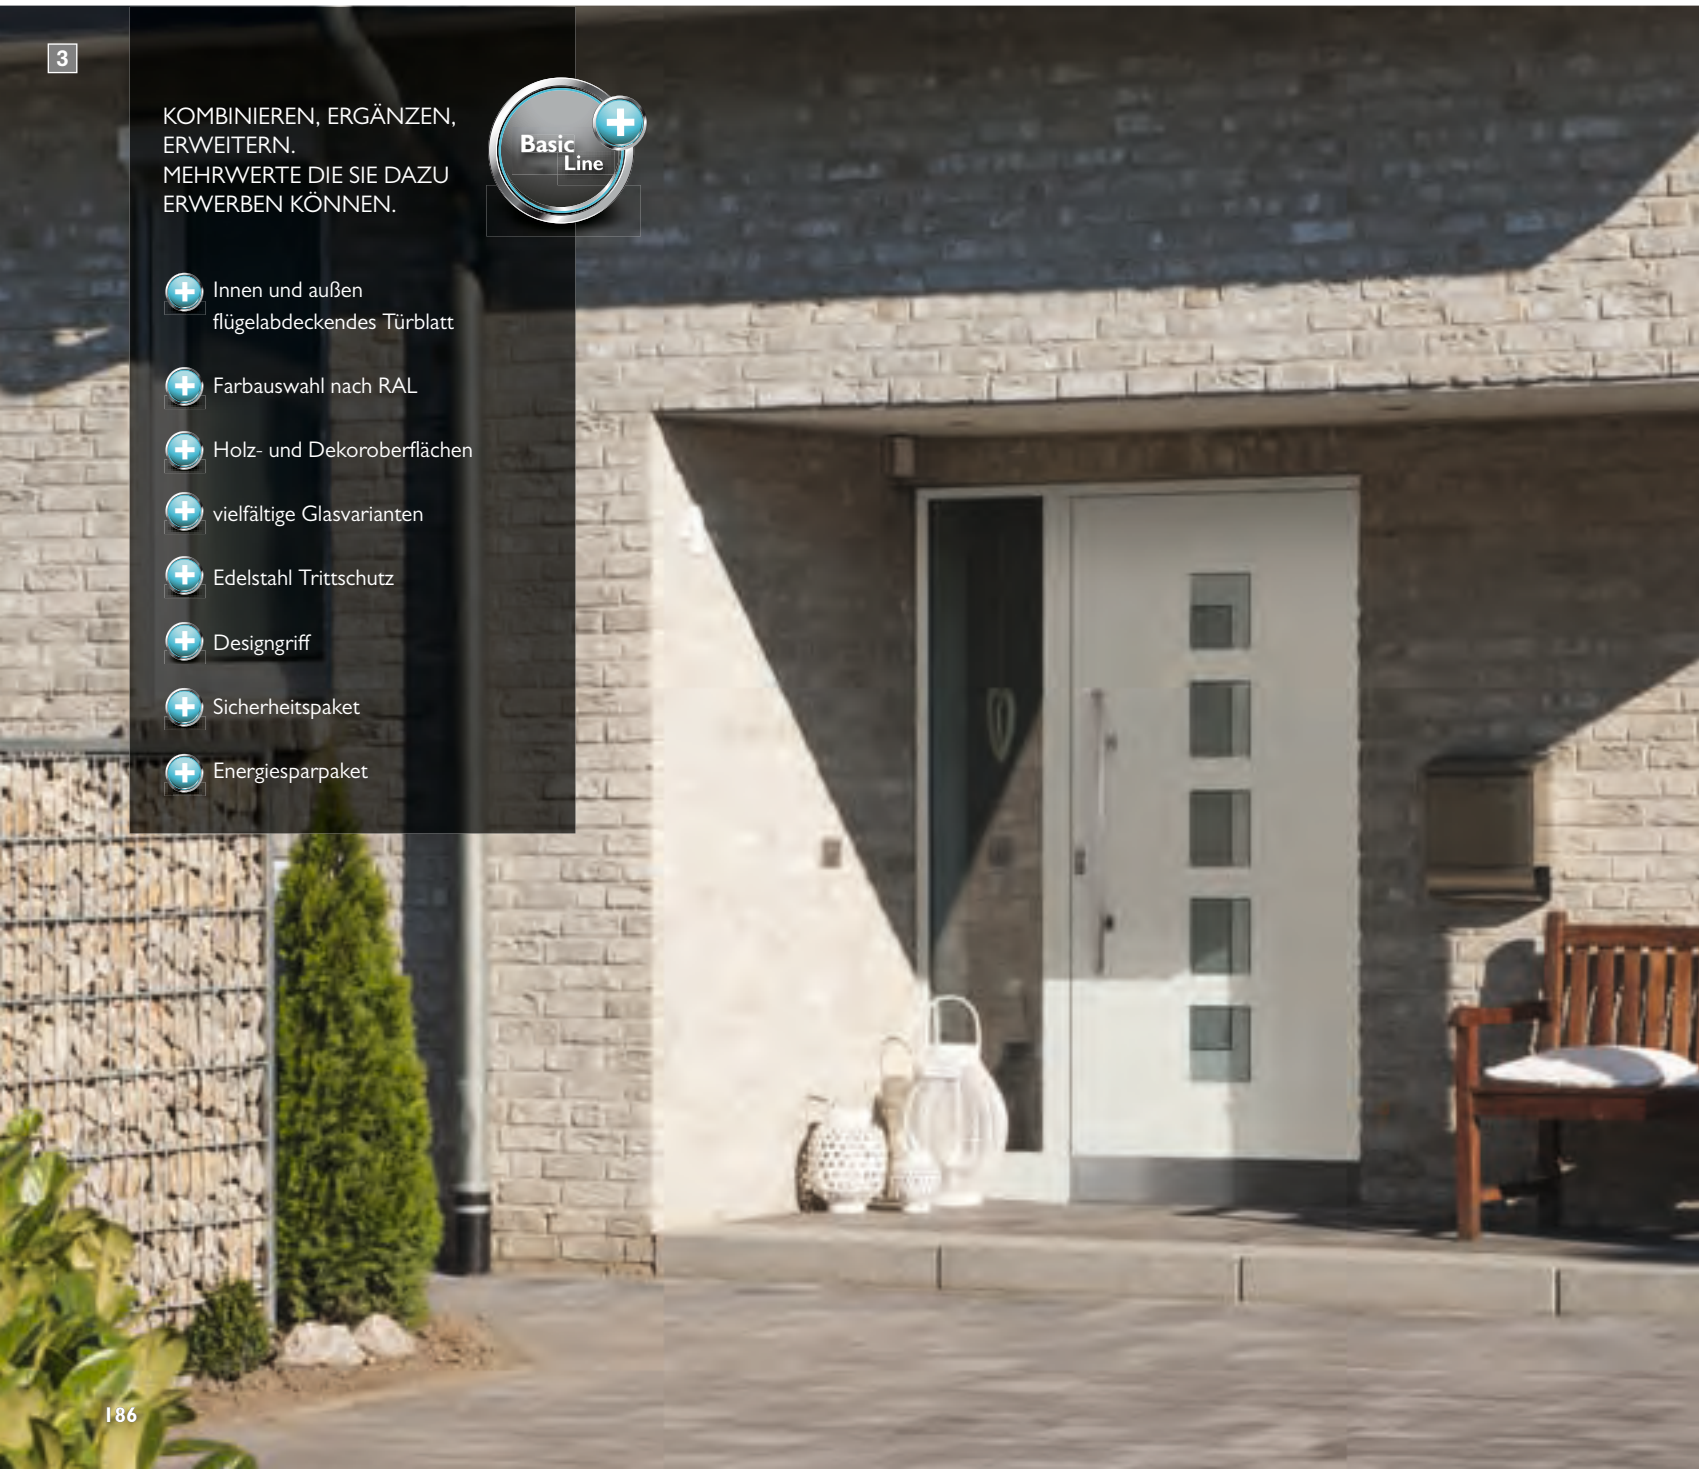

Weitere Informationen 203110

3

KOMBINIEREN, ERGÄNZEN, ERWEITERN. MEHRWERTE DIE SIE DAZU ERWERBEN KÖNNEN.

- Innen und außen flügelabdeckendes Türblatt
- Farbauswahl nach RAL
- Holz- und Dekoroberflächen
- vielfältige Glasvarianten
- Edelstahl Trittschutz
- Designgriff
- Sicherheitspaket
- Energiesparpaket