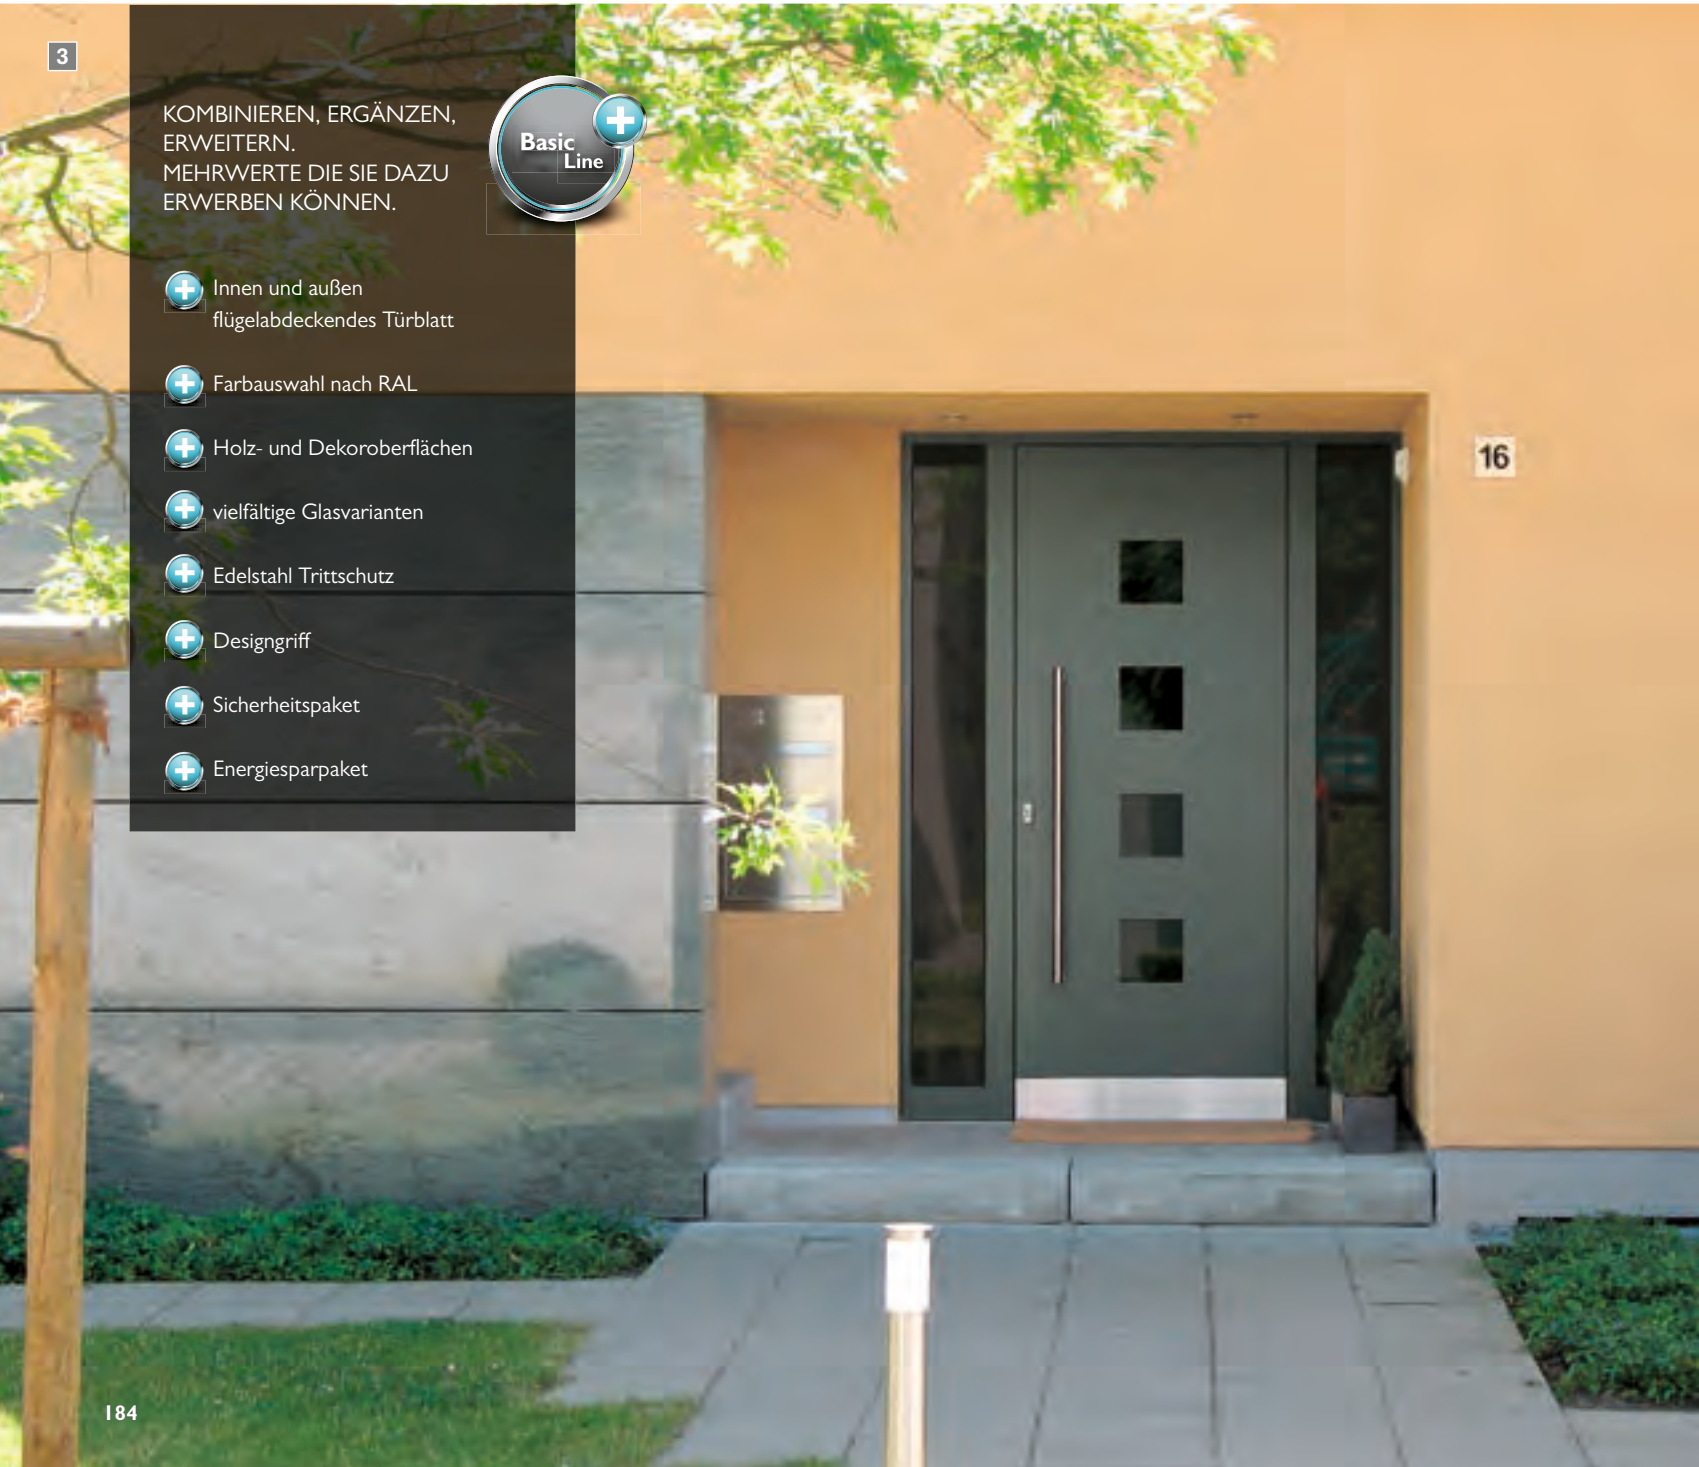

Weitere Informationen 203260

3

KOMBINIEREN, ERGÄNZEN, ERWEITERN. MEHRWERTE DIE SIE DAZU ERWERBEN KÖNNEN.

- Innen und außen flügelabdeckendes Türblatt
- Farbauswahl nach RAL
- Holz- und Dekoroberflächen
- vielfältige Glasvarianten
- Edelstahl Trittschutz
- Designgriff
- Sicherheitspaket
- Energiesparpaket