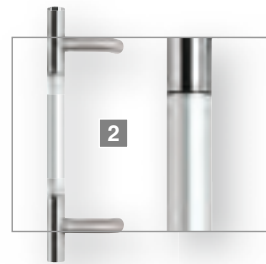

ZUBEHÖR

Griffe - Edelstahl