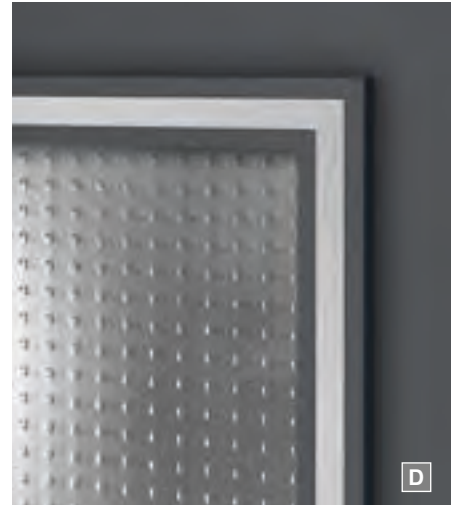

Das Perfect-Line Paket enthält:

- außen flügelabdeckendes Türblatt ✓
- Farbauswahl nach RAL ✓
- außen drei Ornamentrahmen zur Auswahl s. S. 92 ✓
- vielfältige Glasvarianten ✓
- 3-fach Verglasung 0,7 Ug-Wert ✓

Zusätzlich zu erwerben:

- beidseitig flügelabdeckendes Türblatt
- Holz- und Dekoroberflächen
- individuelle Sicherheitsausstattungen
- Ornamentrahmen mit Applikationen innen
- Designgriff

Weitere Informationen 136250