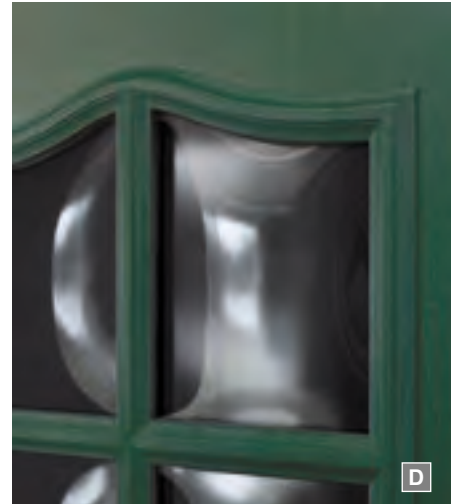

### Lena I PG6 / Lepus I PG10 2

flügelabdeckendes Türblatt,  
Glas Chinchilla weiß,  
Griff Alegro, Bronzeguss

Lena Kunststoffmodell. Lepus Aluminiummodell.  
Lepus (Aluminium): Bei Dekorfolie ohne Aufdopplung.