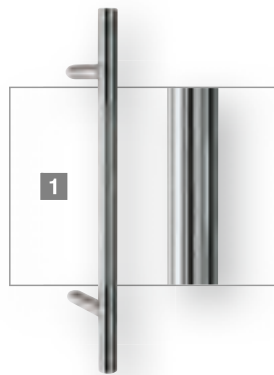

ZUBEHÖR

Griffe - Edelstahl

1 Gracia

Edelstahl poliert und matt
Ø 30 mm, B 110 mm x H 600 mm

2 Irene

Edelstahl matt
B 330 mm x H 60 mm
(Griffmontage auf Haustürfüllung
vertikal oder horizontal)

3 Tanis

Edelstahl poliert und matt
B 50 mm x H 600 mm
(Griffmontage auf Haustürfüllung)

4 Jenny

Edelstahl matt
Jenny 500: B 30 mm x H 500 mm
(Griffmontage auf Haustürfüllung
vertikal oder horizontal)
Jenny 800: B 30 mm x H 800 mm
(Griffmontage auf Haustürfüllung)

5 Lindon 800

Edelstahl matt
B 40 mm x H 800 mm
(Griffmontage auf Haustürfüllung)

6 Magic

Edelstahl matt
dekorativer Randabschluss
Ø 34 mm, gerade Stützen
verschiedene Längen
von 600 - 1800 mm lieferbar
(Griffmontage auf Haustürfüllung)
optional mit abgeschrägten Stützen
45 Grad für Montage auf Türflügel

7 Merkur

Edelstahl matt
Ø 30 mm, gerade Stützen
Länge 1600 mm
(Griffmontage auf Haustürfüllung)
optional mit abgeschrägten Stützen
45 Grad für Montage auf Türflügel