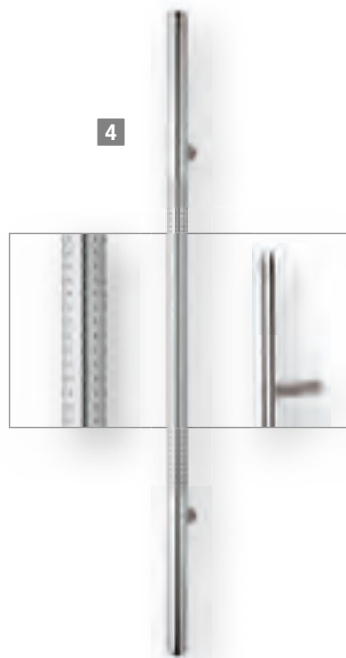

Eternal 10

Edelstahl matt
B 98 mm x H 535 mm