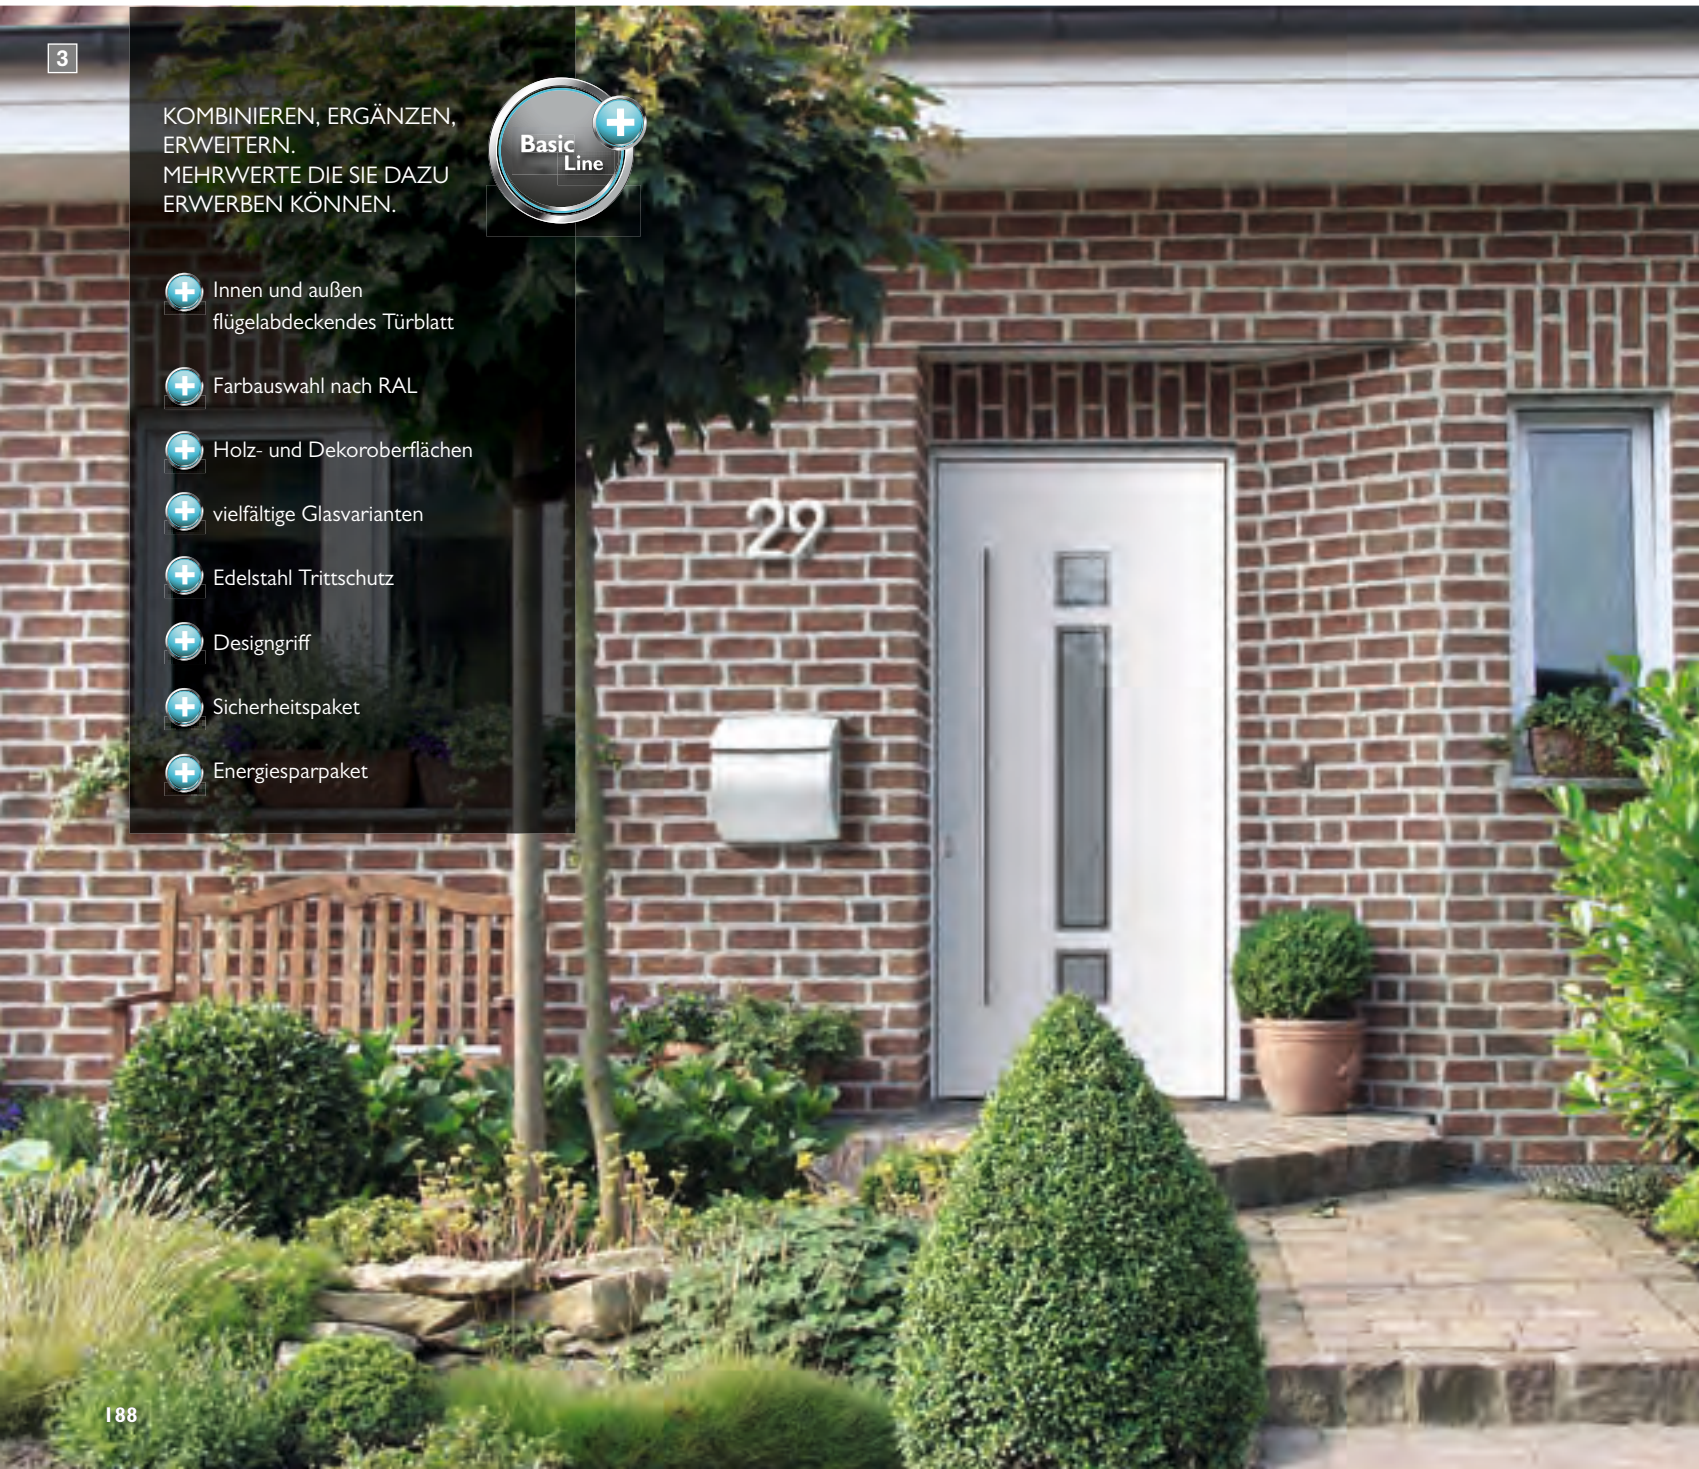

Weitere Informationen 203160

3

KOMBINIEREN, ERGÄNZEN,
ERWEITERN.
MEHRWERTE DIE SIE DAZU
ERWERBEN KÖNNEN.

- Innen und außen flügelabdeckendes Türblatt
- Farbauswahl nach RAL
- Holz- und Dekoroberflächen
- vielfältige Glasvarianten
- Edelstahl Trittschutz
- Designgriff
- Sicherheitspaket
- Energiesparpaket