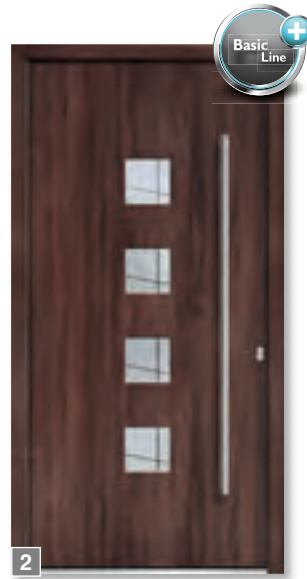

2 Außenansicht