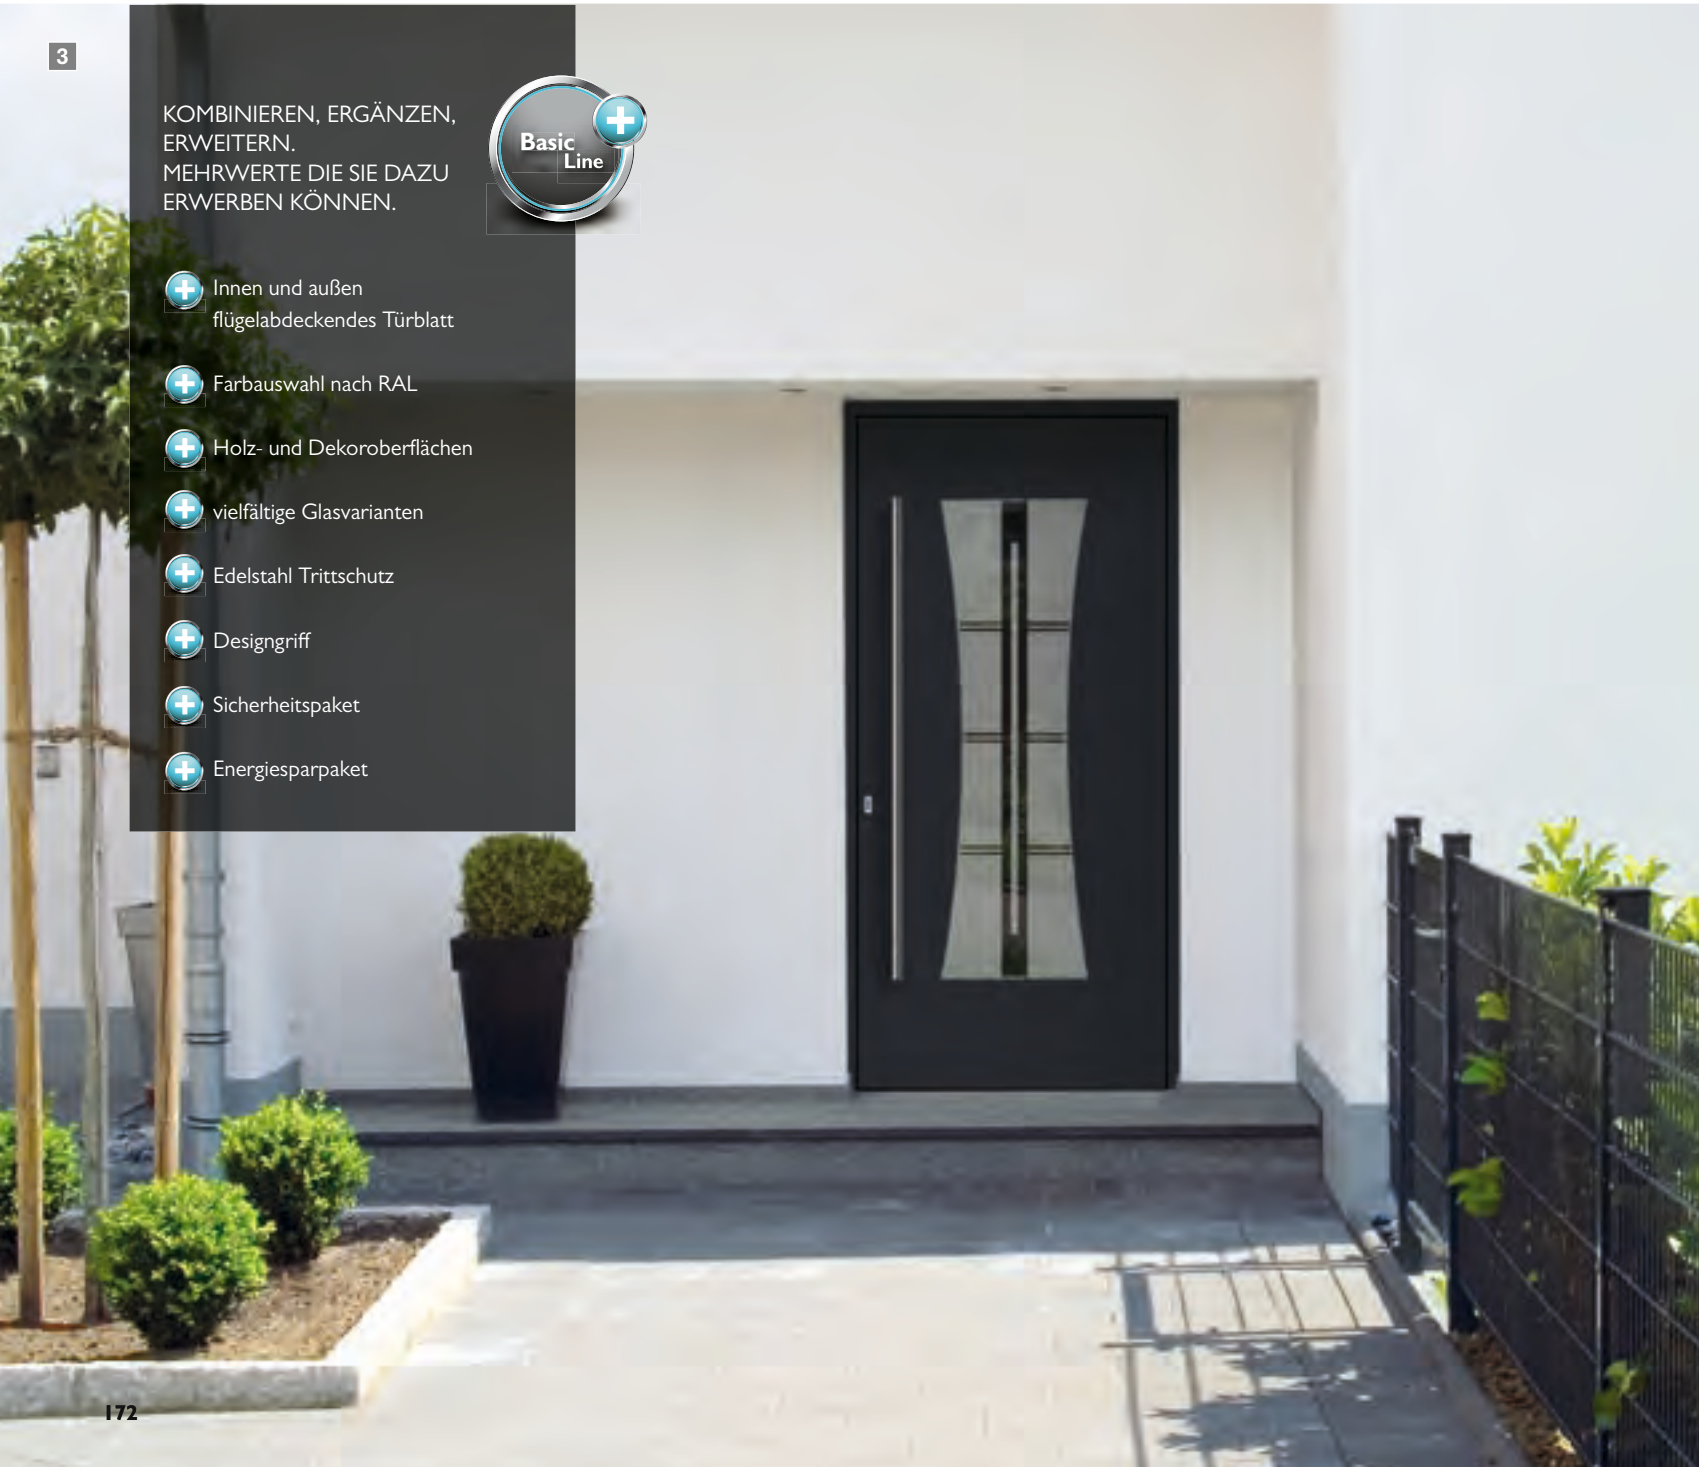

Weitere Informationen 203190

3

KOMBINIEREN, ERGÄNZEN,
ERWEITERN.
MEHRWERTE DIE SIE DAZU
ERWERBEN KÖNNEN.

- Innen und außen flügelabdeckendes Türblatt
- Farbauswahl nach RAL
- Holz- und Dekoroberflächen
- vielfältige Glasvarianten
- Edelstahl Trittschutz
- Designgriff
- Sicherheitspaket
- Energiesparpaket