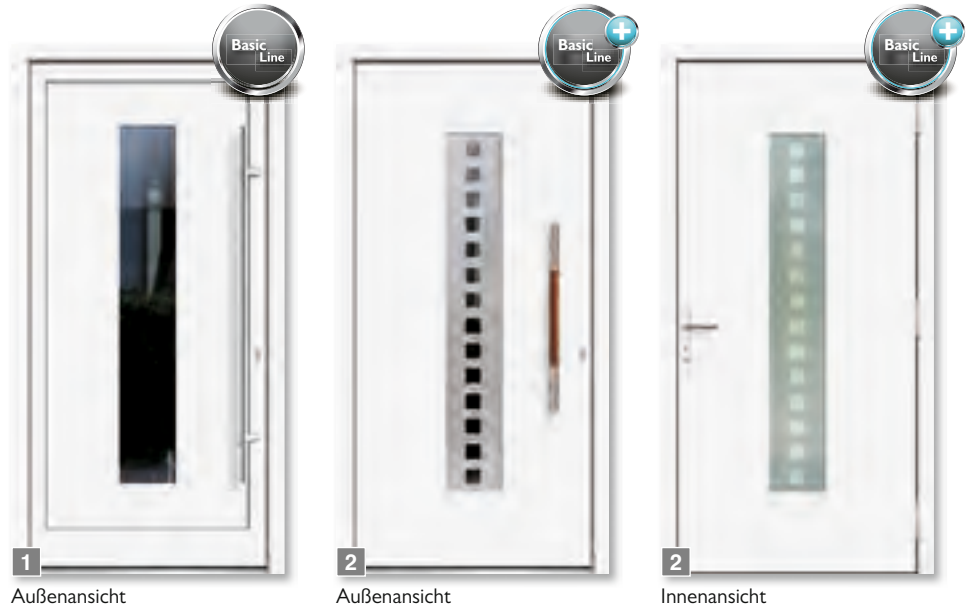

Faunus 2

- **1** in den Türflügel eingesetztes Türblatt, Klarglas, PGI, Griff Merkur, Edelstahl matt
- **2** beidseitig flügelabdeckendes Türblatt, Glas „Oslo“, Klarglas mit Teilmattierung, PG2, Griff Oxana, Jatobaholz / Edelstahl matt, Innendrücker, Edelstahl matt
- **3** flügelabdeckendes Türblatt, in Holzdekor, Glas „Rimini“, Klarglas mit Teilmattierung, PG2, Griff Irene, Edelstahl matt

1 Außenansicht

2 Außenansicht

2 Innenansicht

Weitere Informationen 203152

3

KOMBINIEREN, ERGÄNZEN, ERWEITERN. MEHRWERTE DIE SIE DAZU ERWERBEN KÖNNEN.

- Innen und außen flügelabdeckendes Türblatt
- Farbauswahl nach RAL
- Holz- und Dekoroberflächen
- vielfältige Glasvarianten
- Edelstahl Trittschutz
- Designgriff
- Sicherheitspaket
- Energiesparpaket