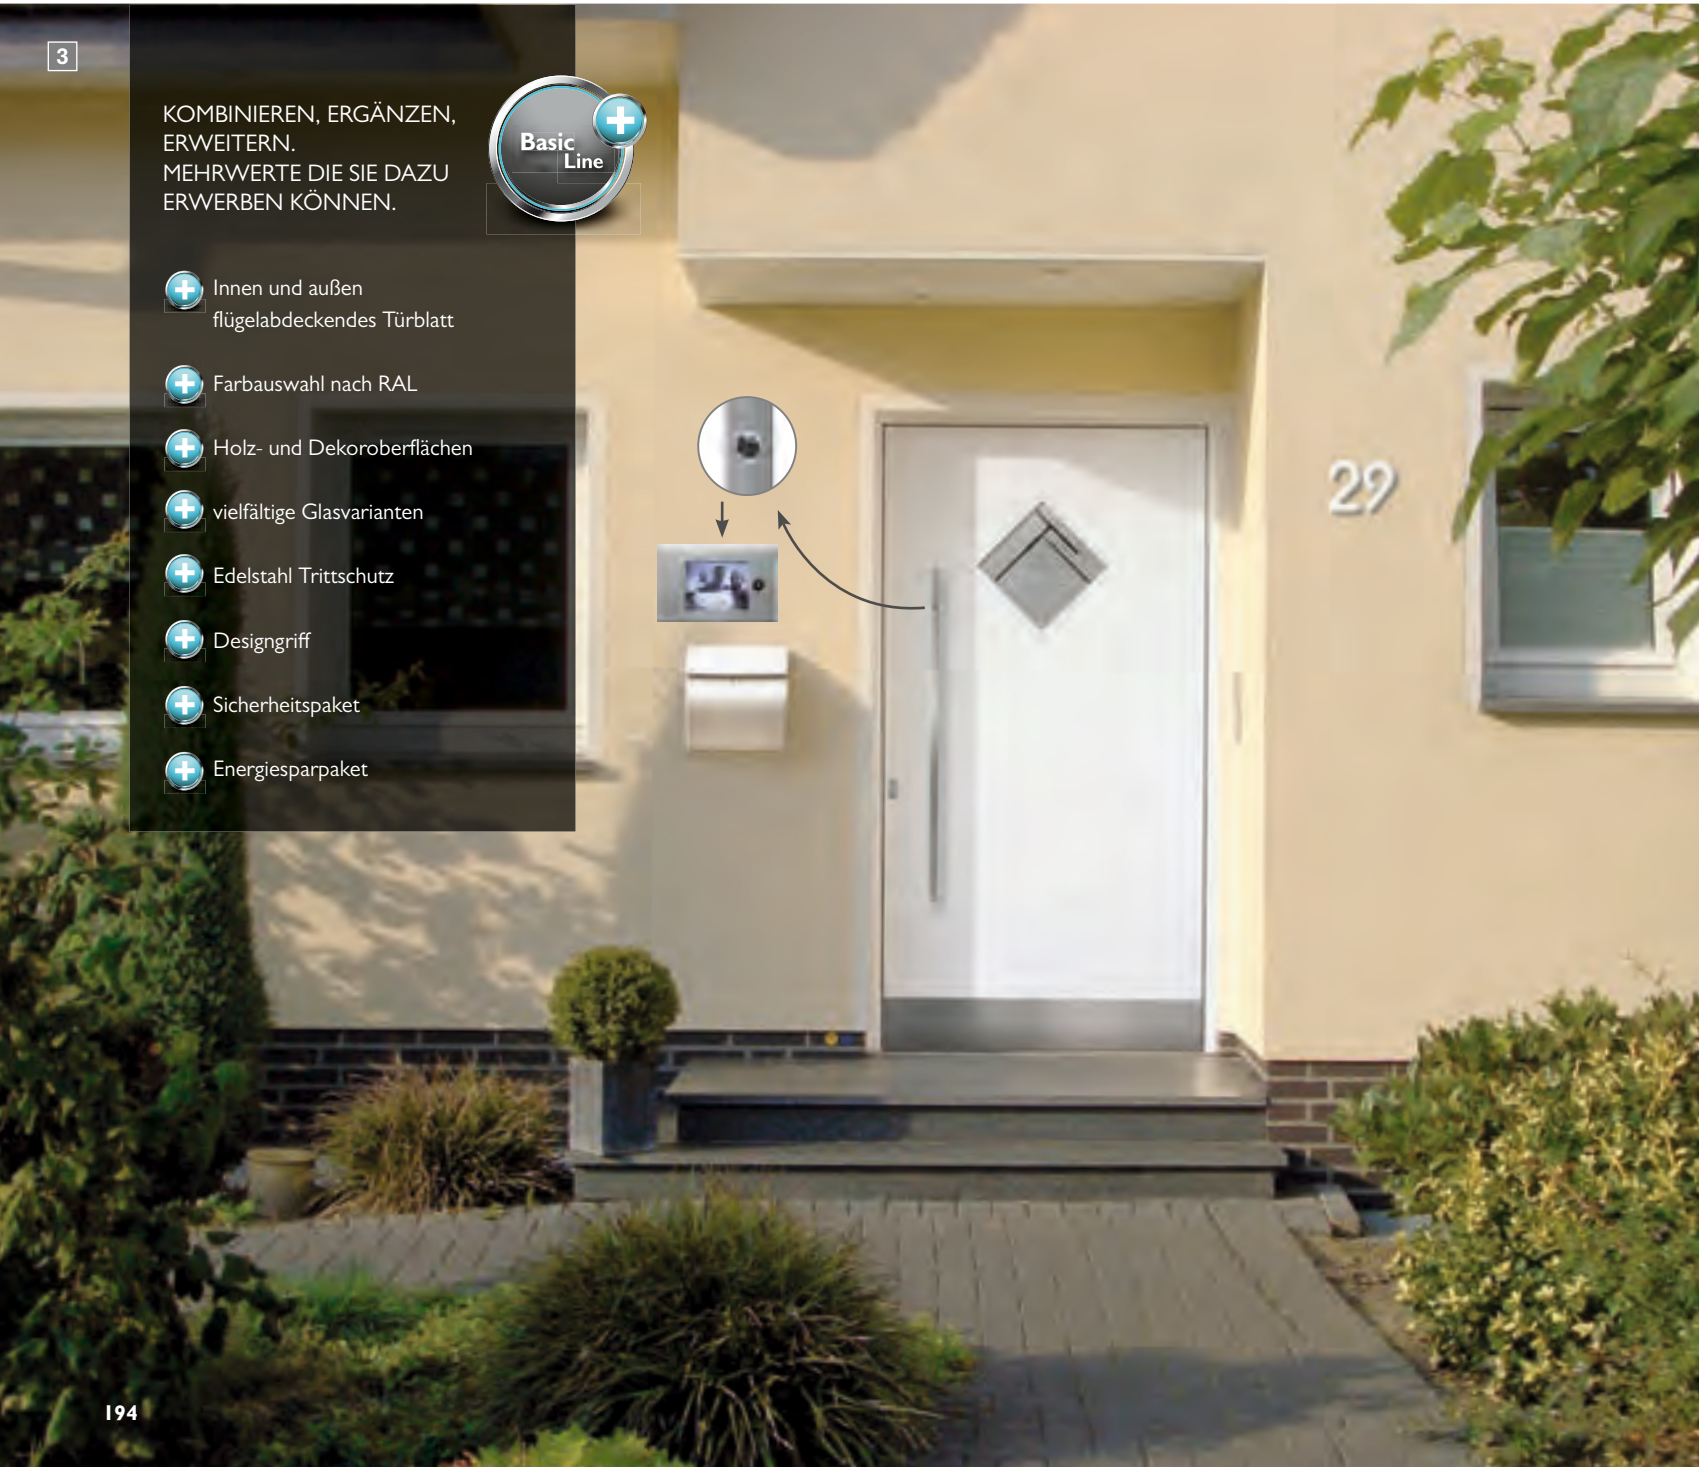

Corax I

- **1** in den Türflügel eingesetztes Türblatt, Klarglas, PGI, Griff Maike, Edelstahl matt
- **2** beidseitig flügelabdeckendes Türblatt, in Holzdekor, Glas „Antwerpen“, Klarglas mit Teilmattierung, PG2, Griff Tanis, Edelstahl poliert und matt, Innendrücker, Edelstahl matt
- **3** flügelabdeckendes Türblatt, Glas „Dartmoor“, Klarglas mit Teilmattierung, PG3, Edelstahl Trittschutz, Griff Vitano, Edelstahl matt mit eingebautem Türspion (s. S. 255)

Weitere Informationen 203270

3

KOMBINIEREN, ERGÄNZEN, ERWEITERN. MEHRWERTE DIE SIE DAZU ERWERBEN KÖNNEN.

- Innen und außen flügelabdeckendes Türblatt
- Farbauswahl nach RAL
- Holz- und Dekoroberflächen
- vielfältige Glasvarianten
- Edelstahl Trittschutz
- Designgriff
- Sicherheitspaket
- Energiesparpaket