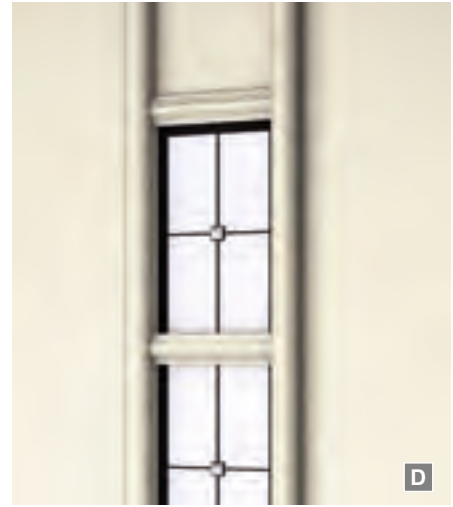

Das Perfect-Line Paket enthält:

- außen flügelabdeckendes Türblatt ✓
- Farbauswahl nach RAL ✓
- Ornamentrahmen innen wie außen ✓
- vielfältige Glasvarianten ✓
- 3-fach Verglasung,
  Ug-Wert nach Glasauswahl ✓

Zusätzlich zu erwerben:

- beidseitig flügelabdeckendes Türblatt
- Holz- und Dekoroberflächen
- individuelle Sicherheitsausstattungen
- Sockelprofil
- Designgriff

Weitere Informationen 201878