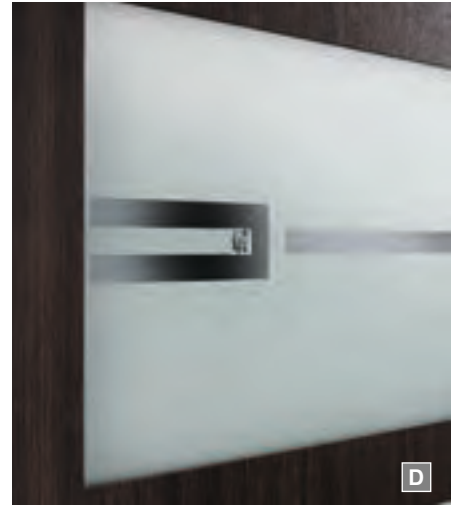

Das Perfect-Line Paket enthält:

- außen flügelabdeckendes Türblatt ✓
- Farbauswahl nach RAL ✓
- vielfältige Glasvarianten ✓
- 3-fach Verglasung 0,7 Ug-Wert ✓

Zusätzlich zu erwerben:

- Holz- und Dekoroberflächen
- individuelle Sicherheitsausstattungen
- Designgriff

Weitere Informationen 202017