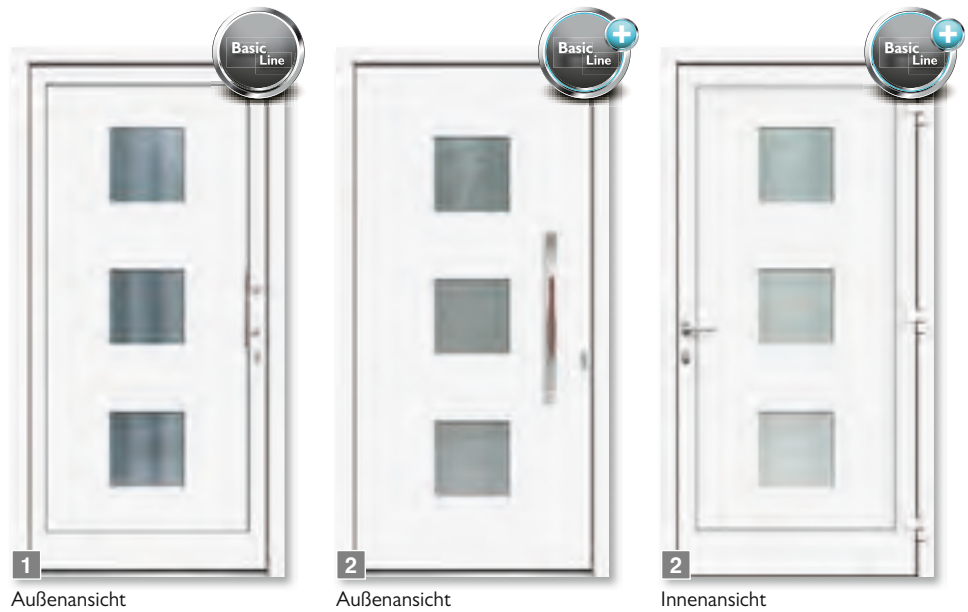

2 Außenansicht

2 Innenansicht

Tiros 2

- **1** in den Türflügel eingesetztes Türblatt,
  Glas Chinchilla weiß, PG1,
  Griff Maike, Edelstahl matt
- **2** außen flügelabdeckendes Türblatt,
  innen in den Türflügel eingesetztes Türblatt,
  Glas Mastercarré weiß, PG2,
  Griff Memo, Thermobuche / Edelstahl matt,
  Innendrucker, Edelstahl matt
- **3** flügelabdeckendes Türblatt,
  Glas „Goa“, Klarglas mit Teilmattierung,
  PG3, Seitenteil Glas „Bonn“,
  vollflächige Mattierung,
  Griff Line, Edelstahl matt

1 Außenansicht