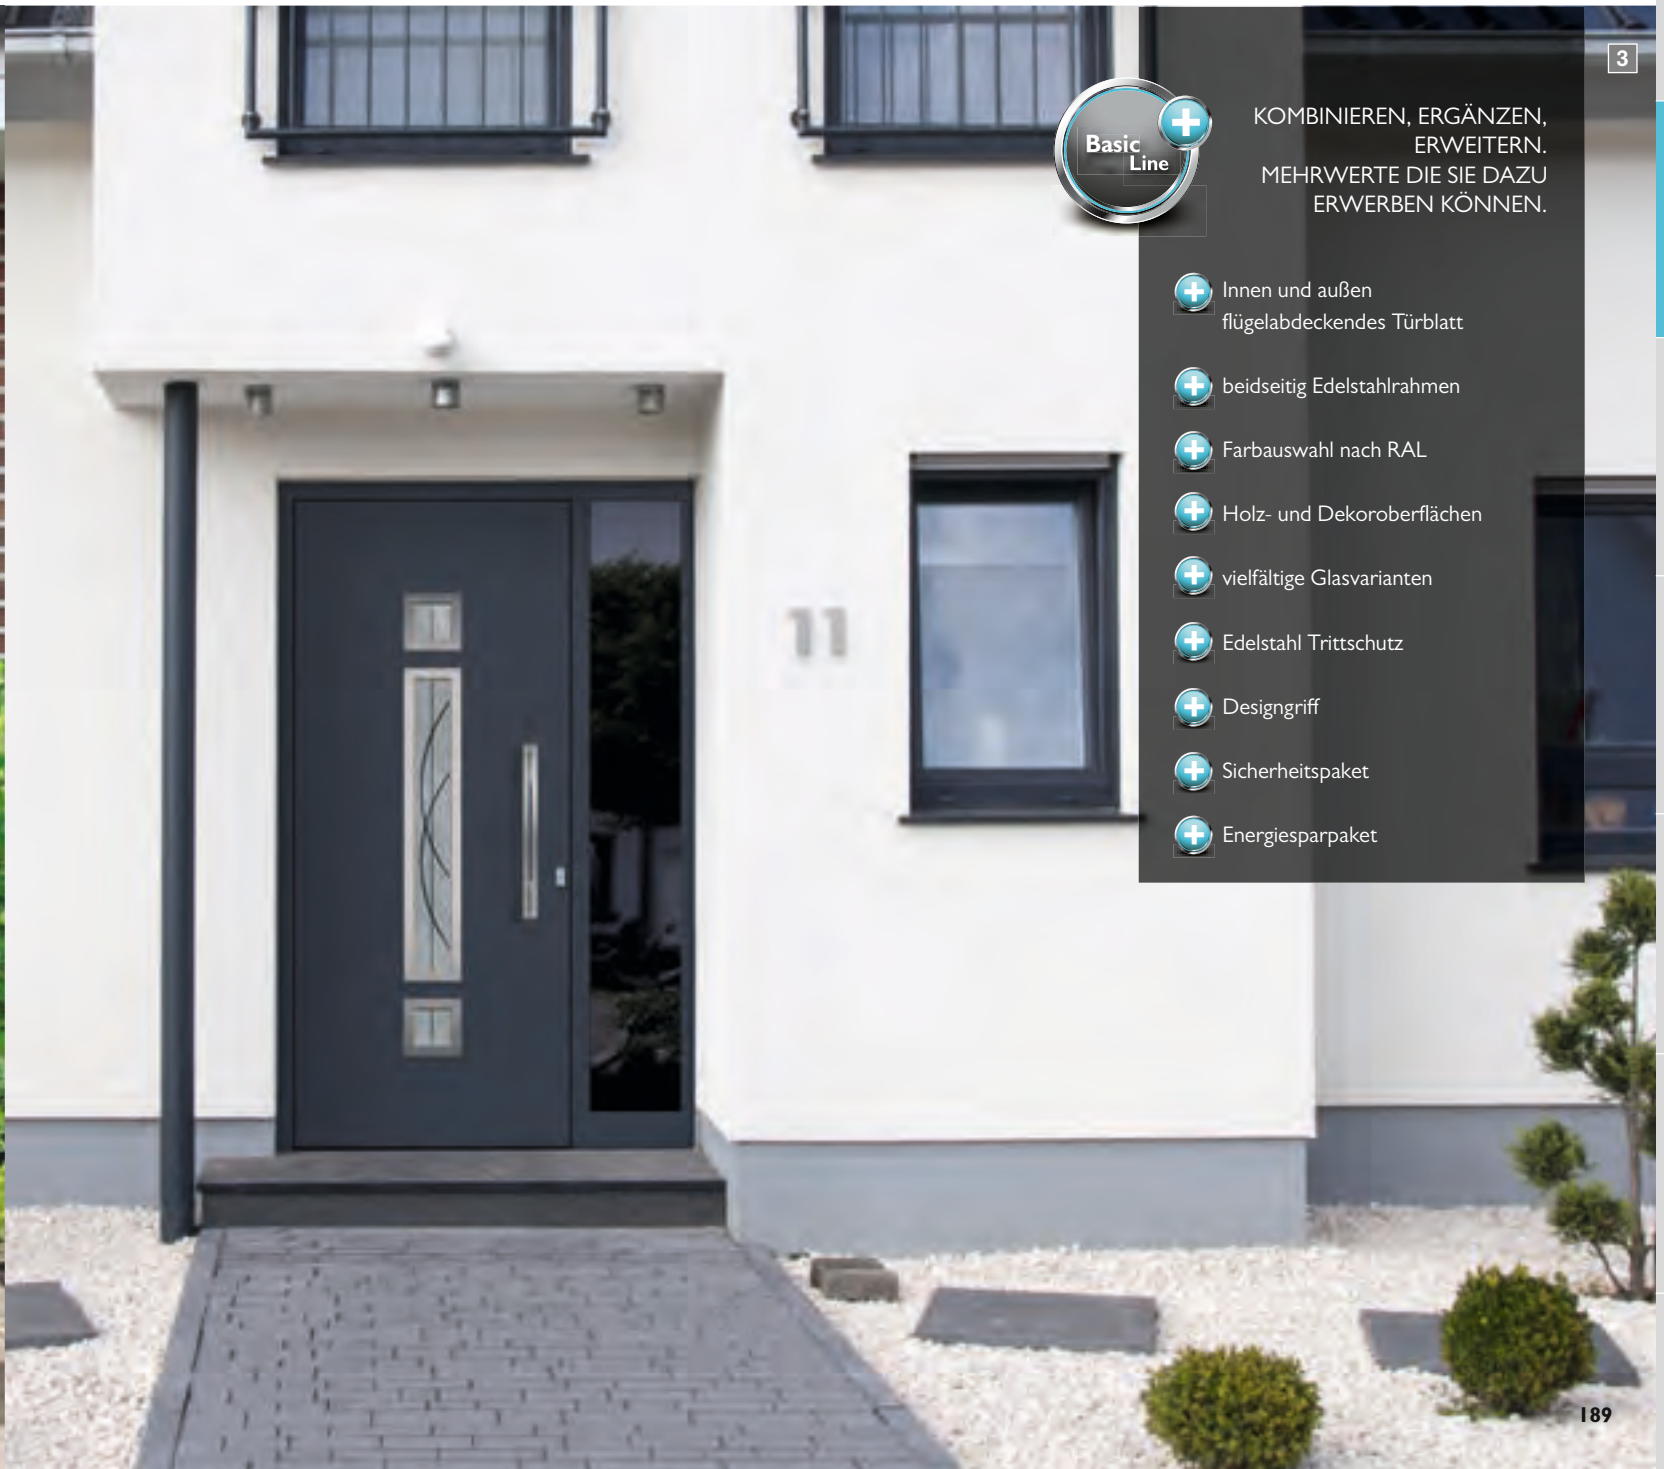

3
KOMBINIEREN, ERGÄNZEN,
ERWEITERN.
MEHRWERTE DIE SIE DAZU
ERWERBEN KÖNNEN.

- Innen und außen flügelabdeckendes Türblatt
- beidseitig Edelstahlrahmen
- Farbauswahl nach RAL
- Holz- und Dekoroberflächen
- vielfältige Glasvarianten
- Edelstahl Trittschutz
- Designgriff
- Sicherheitspaket
- Energiesparpaket