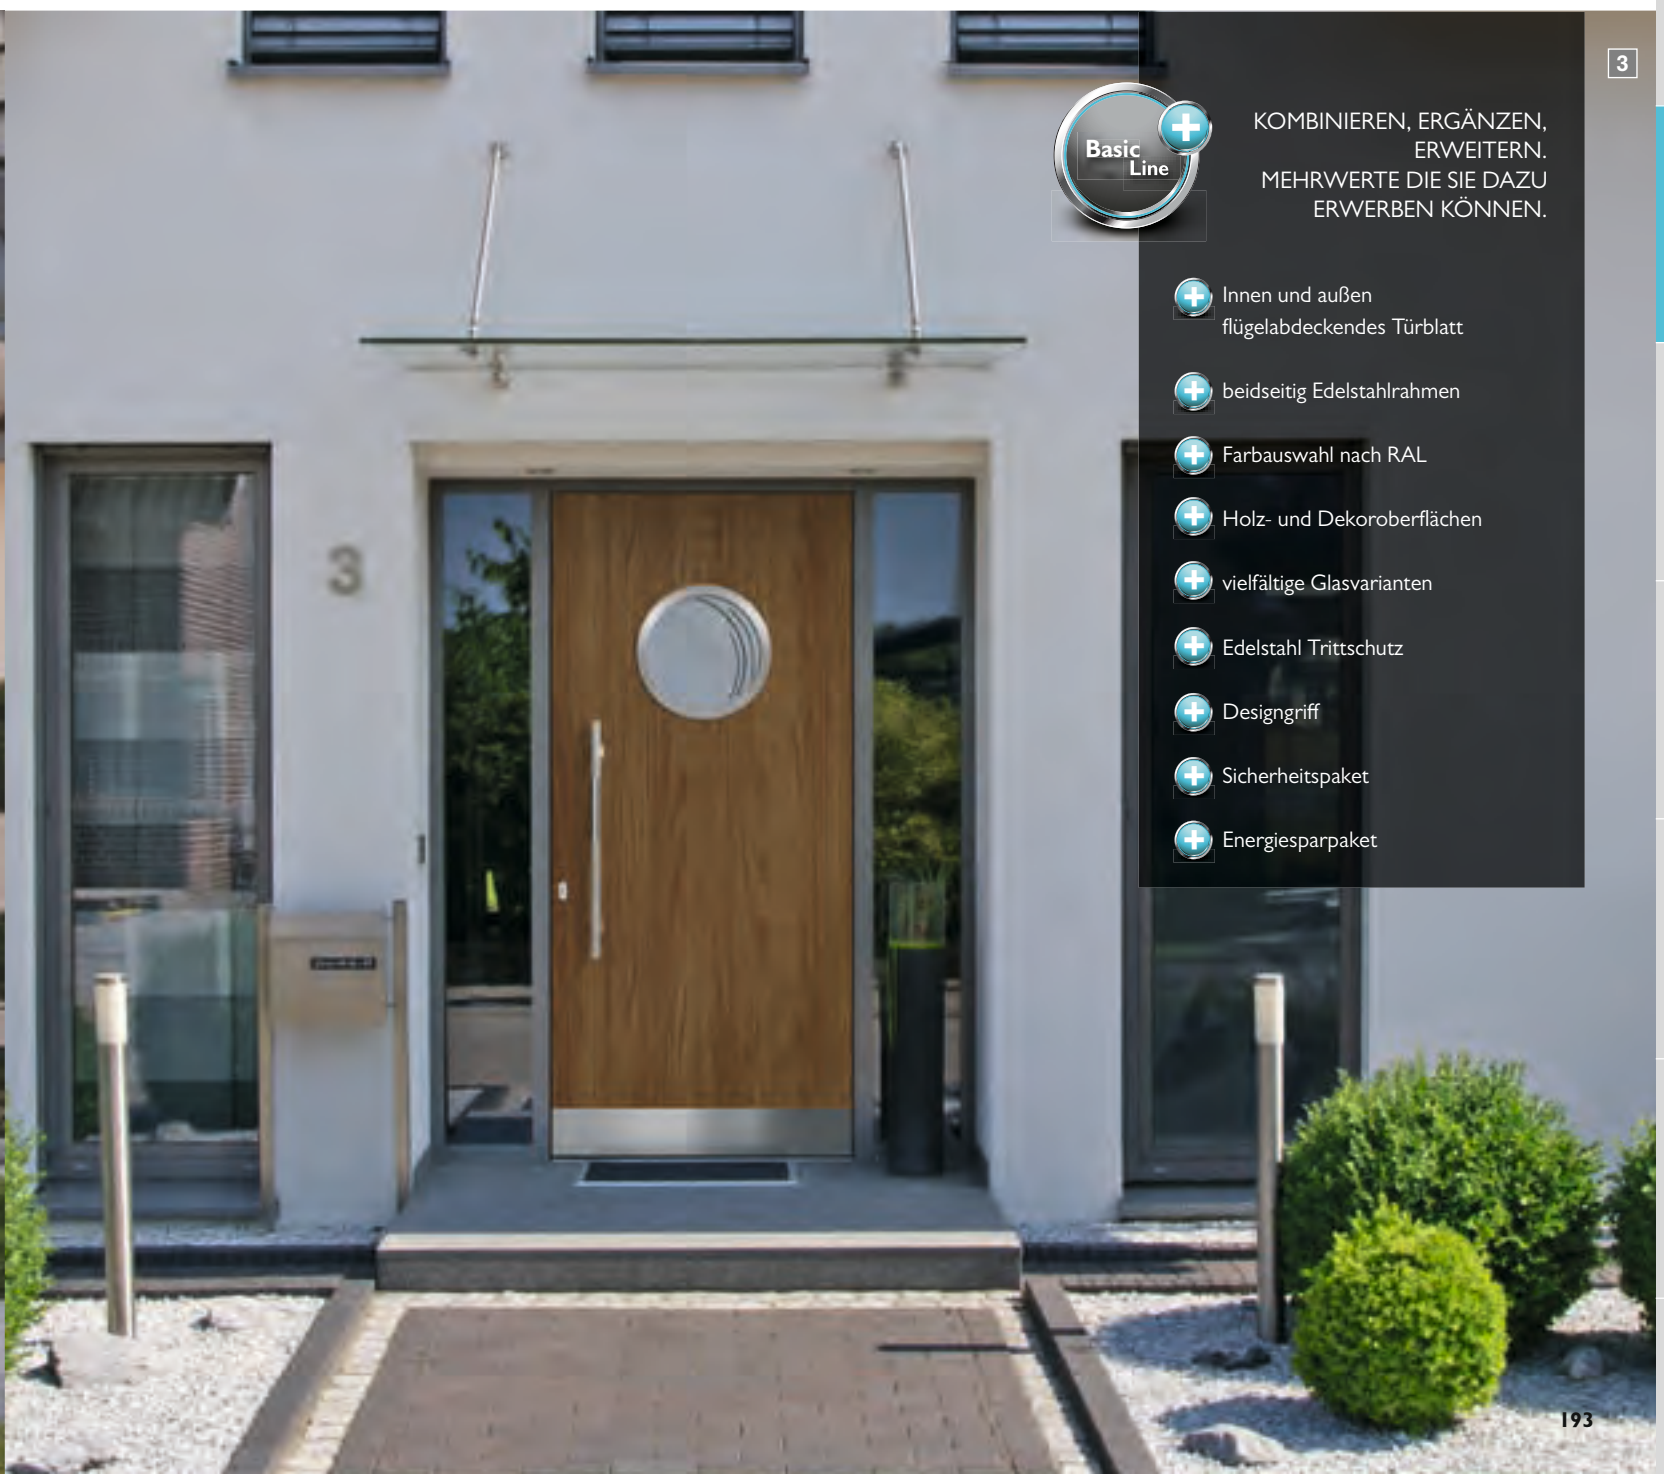

3
KOMBINIEREN, ERGÄNZEN,
ERWEITERN.
MEHRWERTE DIE SIE DAZU
ERWERBEN KÖNNEN.

- Innen und außen flügelabdeckendes Türblatt
- beidseitig Edelstahlrahmen
- Farbauswahl nach RAL
- Holz- und Dekoroberflächen
- vielfältige Glasvarianten
- Edelstahl Trittschutz
- Designgriff
- Sicherheitspaket
- Energiesparpaket