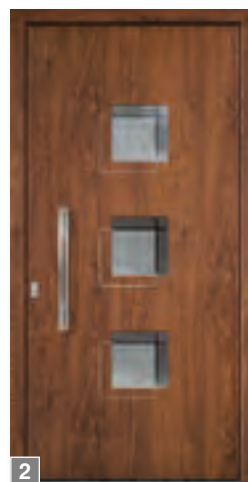

Das Perfect-Line Paket enthält:

- außen flügelabdeckendes Türblatt ✓
- Farbauswahl nach RAL ✓
- Edelstahllisenen außen, Ziernuten innen ✓
- vielfältige Glasvarianten ✓
- 3-fach Verglasung 0,7 Ug-Wert ✓

Zusätzlich zu erwerben:

- beidseitig flügelabdeckendes Türblatt
- Holz- und Dekoroberflächen
- individuelle Sicherheitsausstattungen
- innen Lisenen statt Ziernuten
- Designgriff

Weitere Informationen 201921