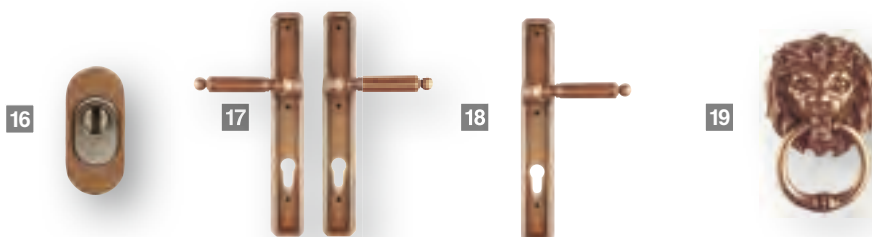

Briefklappe Gerda 1

Edelstahl matt, B 346 mm x H 85 mm

Briefklappe Tilla 2

Edelstahl matt, B 275 mm x H 82 mm

Briefkasten Aida 3

Edelstahl matt mit separatem Zeitungsfach
B 395 mm x H 330 mm x T 150 mm

Briefkasten Lindon 4

Edelstahl matt / Acrylglas
mit separatem Zeitungsfach
B 400 mm x H 375 mm x T 130 mm

Briefkasten Roxy 5

Edelstahl matt
B 320 mm x H 470 mm x T 130 mm

Lena 6

Messing brüniert, bedingt wetterbeständig
B 80 mm x H 295 mm

Ulla 7

Messing brüniert, bedingt wetterbeständig
B 65 mm x H 295 mm

PZ-Sicherheitsrosette 8

Messing brüniert, bedingt wetterbeständig
B 30 mm x H 70 mm, Stärke 10 mm
Art.-Nr. 1014

Innendrücker 9

Messing brüniert, bedingt wetterbeständig
B 45/135 mm x H 240 mm, Stärke 10 mm
Art.-Nr. 1011

Briefklappe Monika 10

Messing brüniert, bedingt wetterbeständig
B 310 mm x H 75 mm

Türklopfer Löwenkopf 11

Messing brüniert, bedingt wetterbeständig
B 105 mm x H 170 mm

Alegro, Bronzeguss 12

B 100 mm x H 330 mm

Laura, Bronzeguss 13

B 80 mm x H 330 mm

Marlene, Bronzeguss/Edelstahl 14

B 75 mm x H 280 mm

PZ-Sicherheitsrosette, Bronzeguss 15

B 32 x H 67, Stärke 10 mm
Art.-Nr. 1064

PZ-Sicherheitsrosette, Bronzeguss 16

mit Kernziehschutz
einstellbar von 8 -14 mm
B 37 mm x H 78 mm, Stärke 16 mm
Art.-Nr. 1754

Drückergarnitur, Bronzeguss 17

(1056 + 1057)

B 40/120 mm x H 265 mm, Stärke 12 mm
Art.-Nr. 1055

Innendrücker Diagonale, Bronzeguss 18

B 40/120 mm x H 265 mm, Stärke 12 mm
Art.-Nr. 1057

Löwenkopf, Bronzeguss 19

B 105 mm x H 170 mm
Art.-Nr. 1250