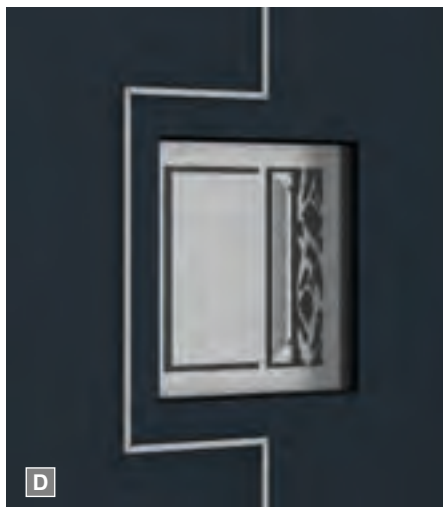

D

2

Altera

1 Altera 2 PG1 I

flügelabdeckendes Türblatt, außen matte Lisenen aus Edelstahl, innen Ziernuten, Designglas „Ameca“, Klarglas mit Teilmattierung, Matt-Struktur und Facettensteinen, Seitenteile Glas „Bonn“, vollflächige Mattierung, Griff Line, Edelstahl matt

2 Altera 2 PG8

beidseitig flügelabdeckendes Türblatt, außen matte Lisenen aus Edelstahl, innen Ziernuten, Glas „Berlin“, Klarglas mit Teilmattierung, Griff Magic 1600 mm, Edelstahl matt

D matte Lisenen aus Edelstahl, Designglas „Ameca“

2

Das Perfect-Line Paket enthält:

- außen flügelabdeckendes Türblatt ✓
- Farbauswahl nach RAL ✓
- Edelstahllisenen außen, Ziernuten innen ✓
- vielfältige Glasvarianten ✓
- 3-fach Verglasung 0,7 Ug-Wert ✓

Zusätzlich zu erwerben:

- beidseitig flügelabdeckendes Türblatt
- Holz- und Dekoroberflächen
- einzelne Felder in RAL o. Holzdekor
- individuelle Sicherheitsausstattungen
- innen Lisenen statt Ziernuten
- Designgriff

Weitere Informationen [📞 201 885](#)