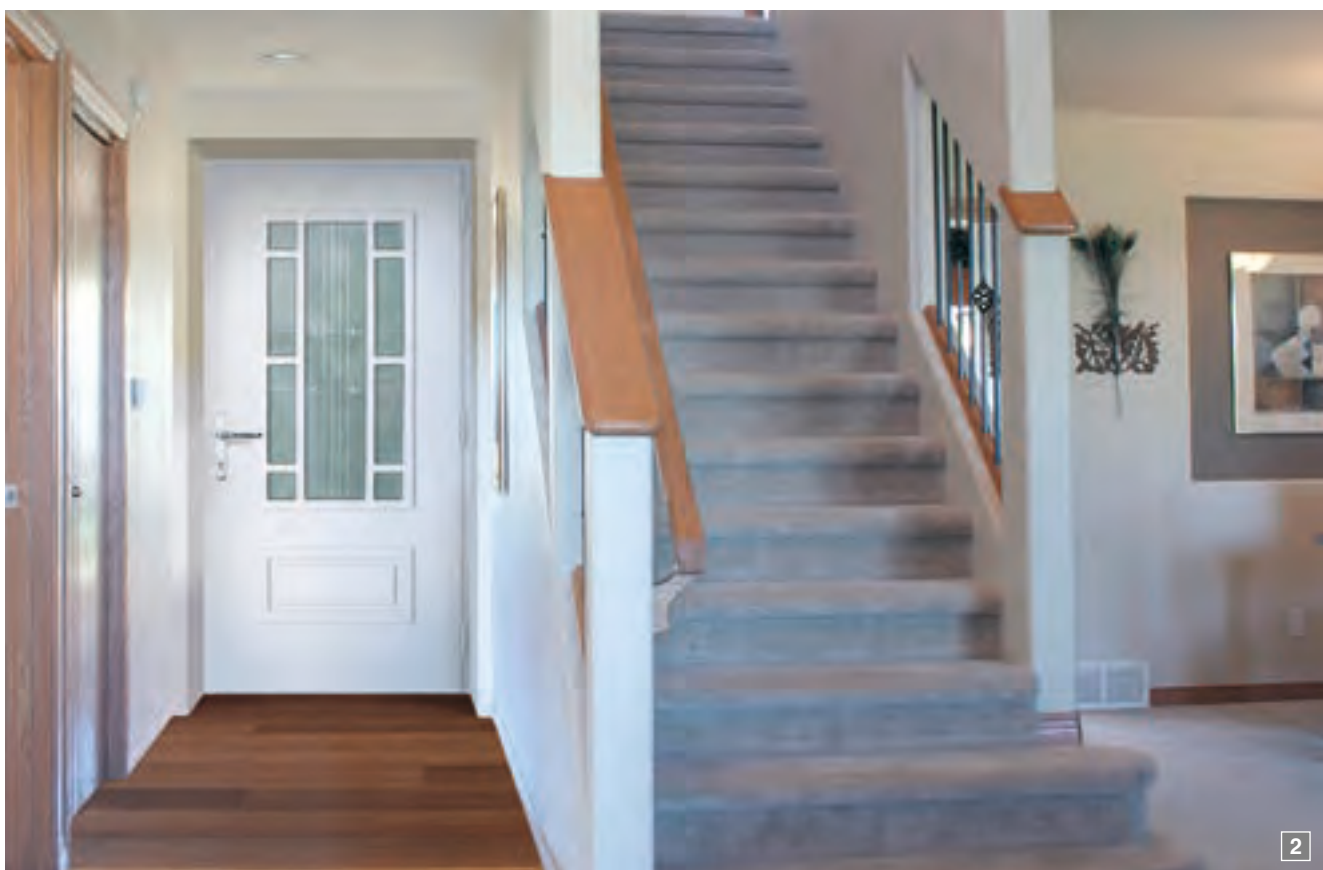

2

Das Perfect-Line Paket enthält:

- außen flügelabdeckendes Türblatt ✓
- Farbauswahl nach RAL ✓
- Ornamentrahmen innen wie außen ✓
- vielfältige Glasvarianten ✓
- 3-fach Verglasung,
  Ug-Wert nach Glasauswahl ✓

Zusätzlich zu erwerben:

- beidseitig flügelabdeckendes Türblatt
- Holz- und Dekoroberflächen
- individuelle Sicherheitsausstattungen
- Sockelprofil
- Designgriff

Weitere Informationen 136310