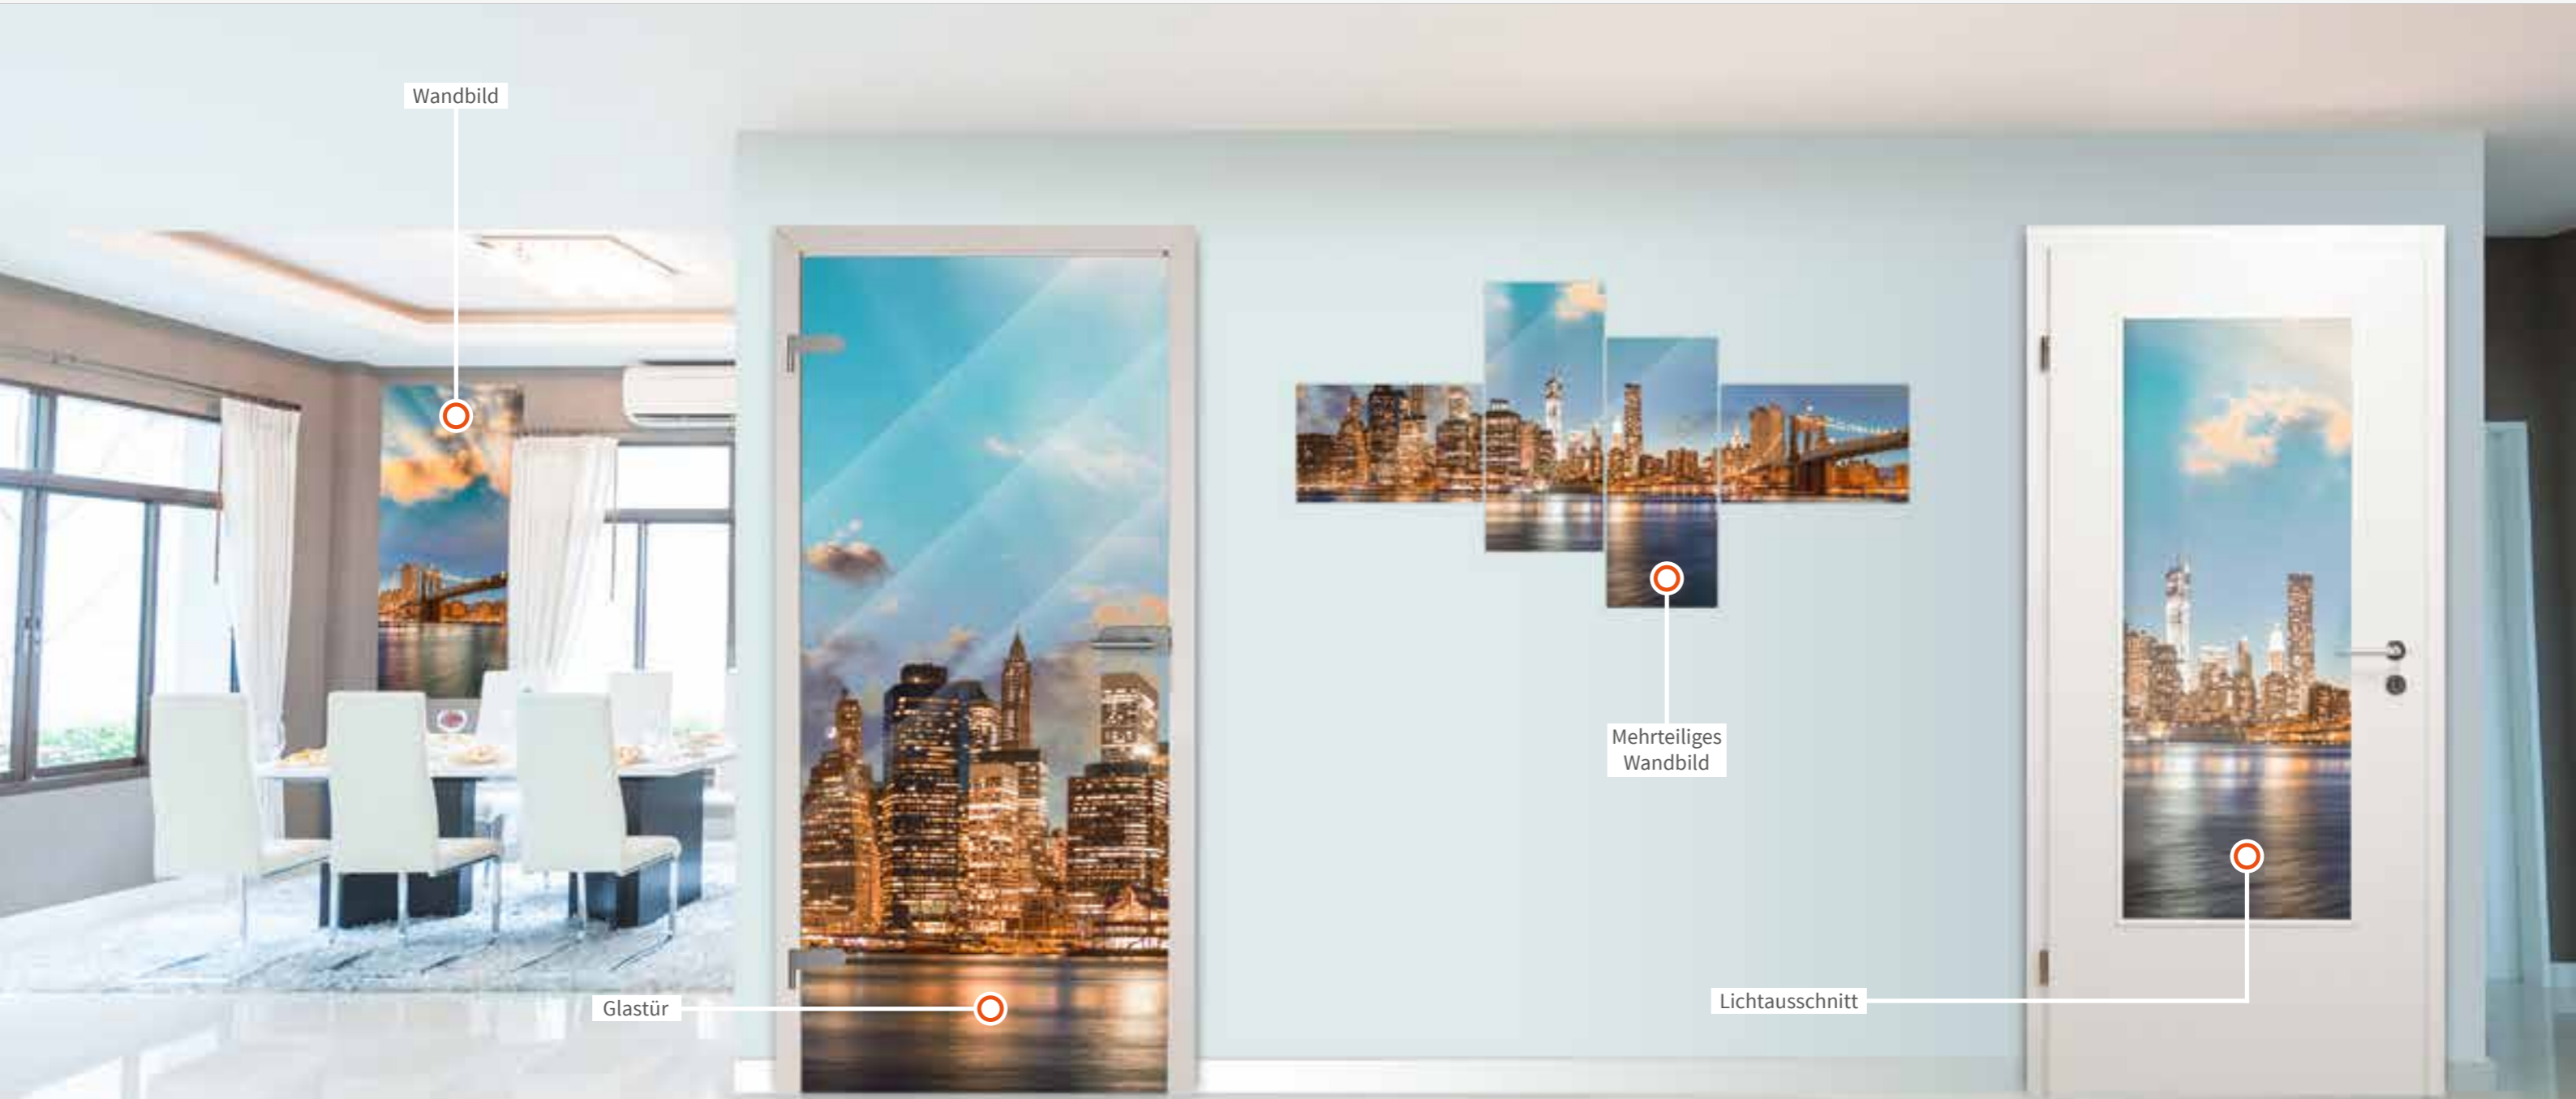

DIGITALDRUCK

Hochpräziser Digitaldruck auf Glas

Die Gedanken sind frei!

Individueller Druck auf den verschiedensten Materialien!

Digitaldruck

Mach dir dir Welt, wie sie Dir gefällt!

Entdecken Sie die neuen und vielfältigen Möglichkeiten, hochauflösende Motive auf verschiedensten Materialien zu bedrucken! Platzieren Sie private Fotos, Firmenlogos oder Produktfotografien auf Flächen von bis zu zwei Metern Breite und drei Metern Höhe. Ihren Ideen sind kaum Grenzen gesetzt!

Wandbilder

Intensive Farben für ein freundliches Zuhause!

Motiv: Chili

Motiv: 69821132

Gestalten Sie Ihre Inneneinrichtung jetzt noch bunter! Mit unseren Wandbildern und Küchenrückwänden aus Glas schaffen Sie nicht nur einen Blickfang in Ihrem Raum. Die Küchenrückwände sind zudem auch praktischer Natur. Denn Sie sind Wandbild, Spritzschutz und Wandschoner in Einem.

In gleichmäßigen Abständen voneinander platziert, erzielen Sie einen einzigartigen Effekt, der jedes Bild aufwertet.

Möglichkeiten:

- » Flexible Aufteilung Ihren Wünschen entsprechend
- » Eigenes Motiv (Urlaubsfotos, Familienfoto etc.)
- » Auswahl aus unserer Motivwelt
- » Optional mit runden Ecken