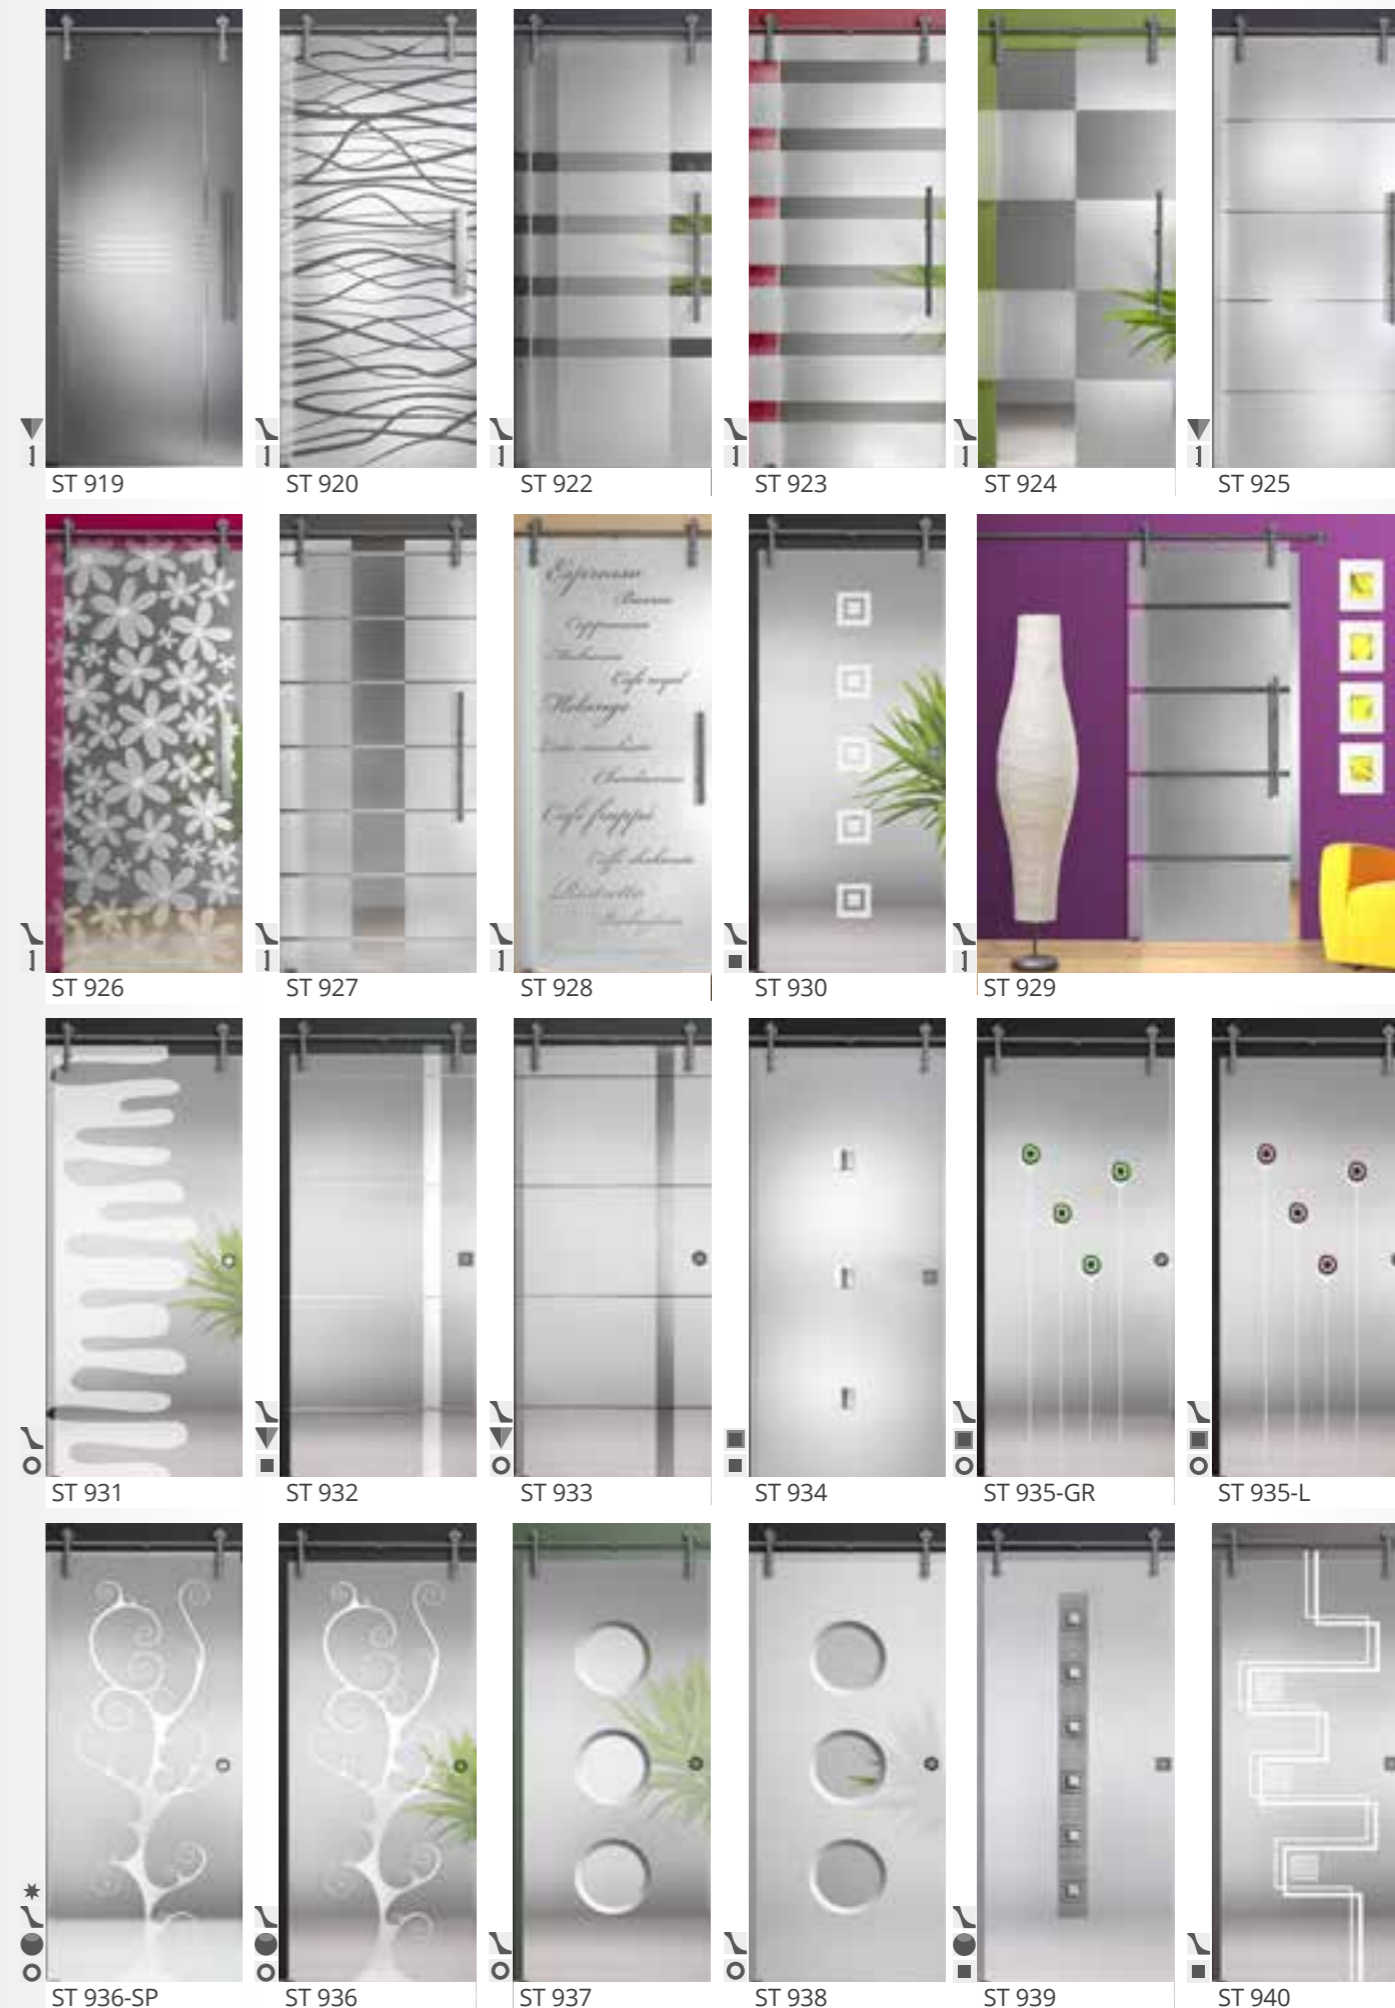

ST 919 ST 920 ST 922 ST 923 ST 924 ST 925
ST 926 ST 927 ST 928 ST 930 ST 929
ST 931 ST 932 ST 933 ST 934 ST 935-GR ST 935-L
ST 936-SP ST 936 ST 937 ST 938 ST 939 ST 940

- ▮ Griffstange
- Griffmuschel rund
- Griffmuschel eckig
- Spezialglas
- ✕ XXL-Türen
- ▮ Dekor
- ▼ Kristallrillenschliff
- Schmucksteine
- Schmelzglasapplikationen