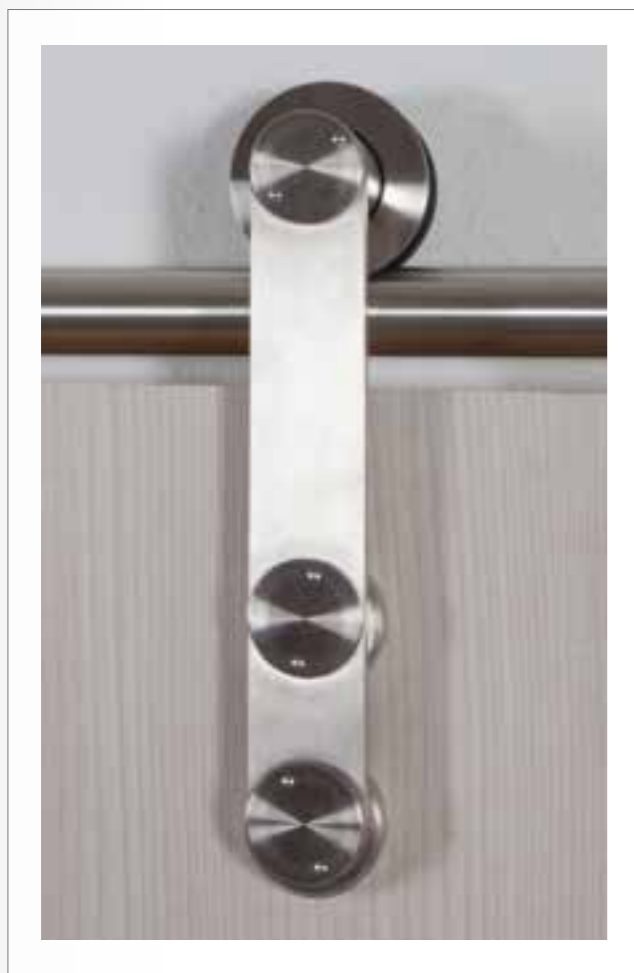

Holztür-Schiebesystem V3000E-H

Schiebesystem V3000E-H
Edelstahl und Holz verleihen Ihrer Wohnung ein besonderes Ambiente. Ein offenes Edelstahl-Schiebesystem für Holztüren, passend zu unserem V3000E-Schiebesystem.