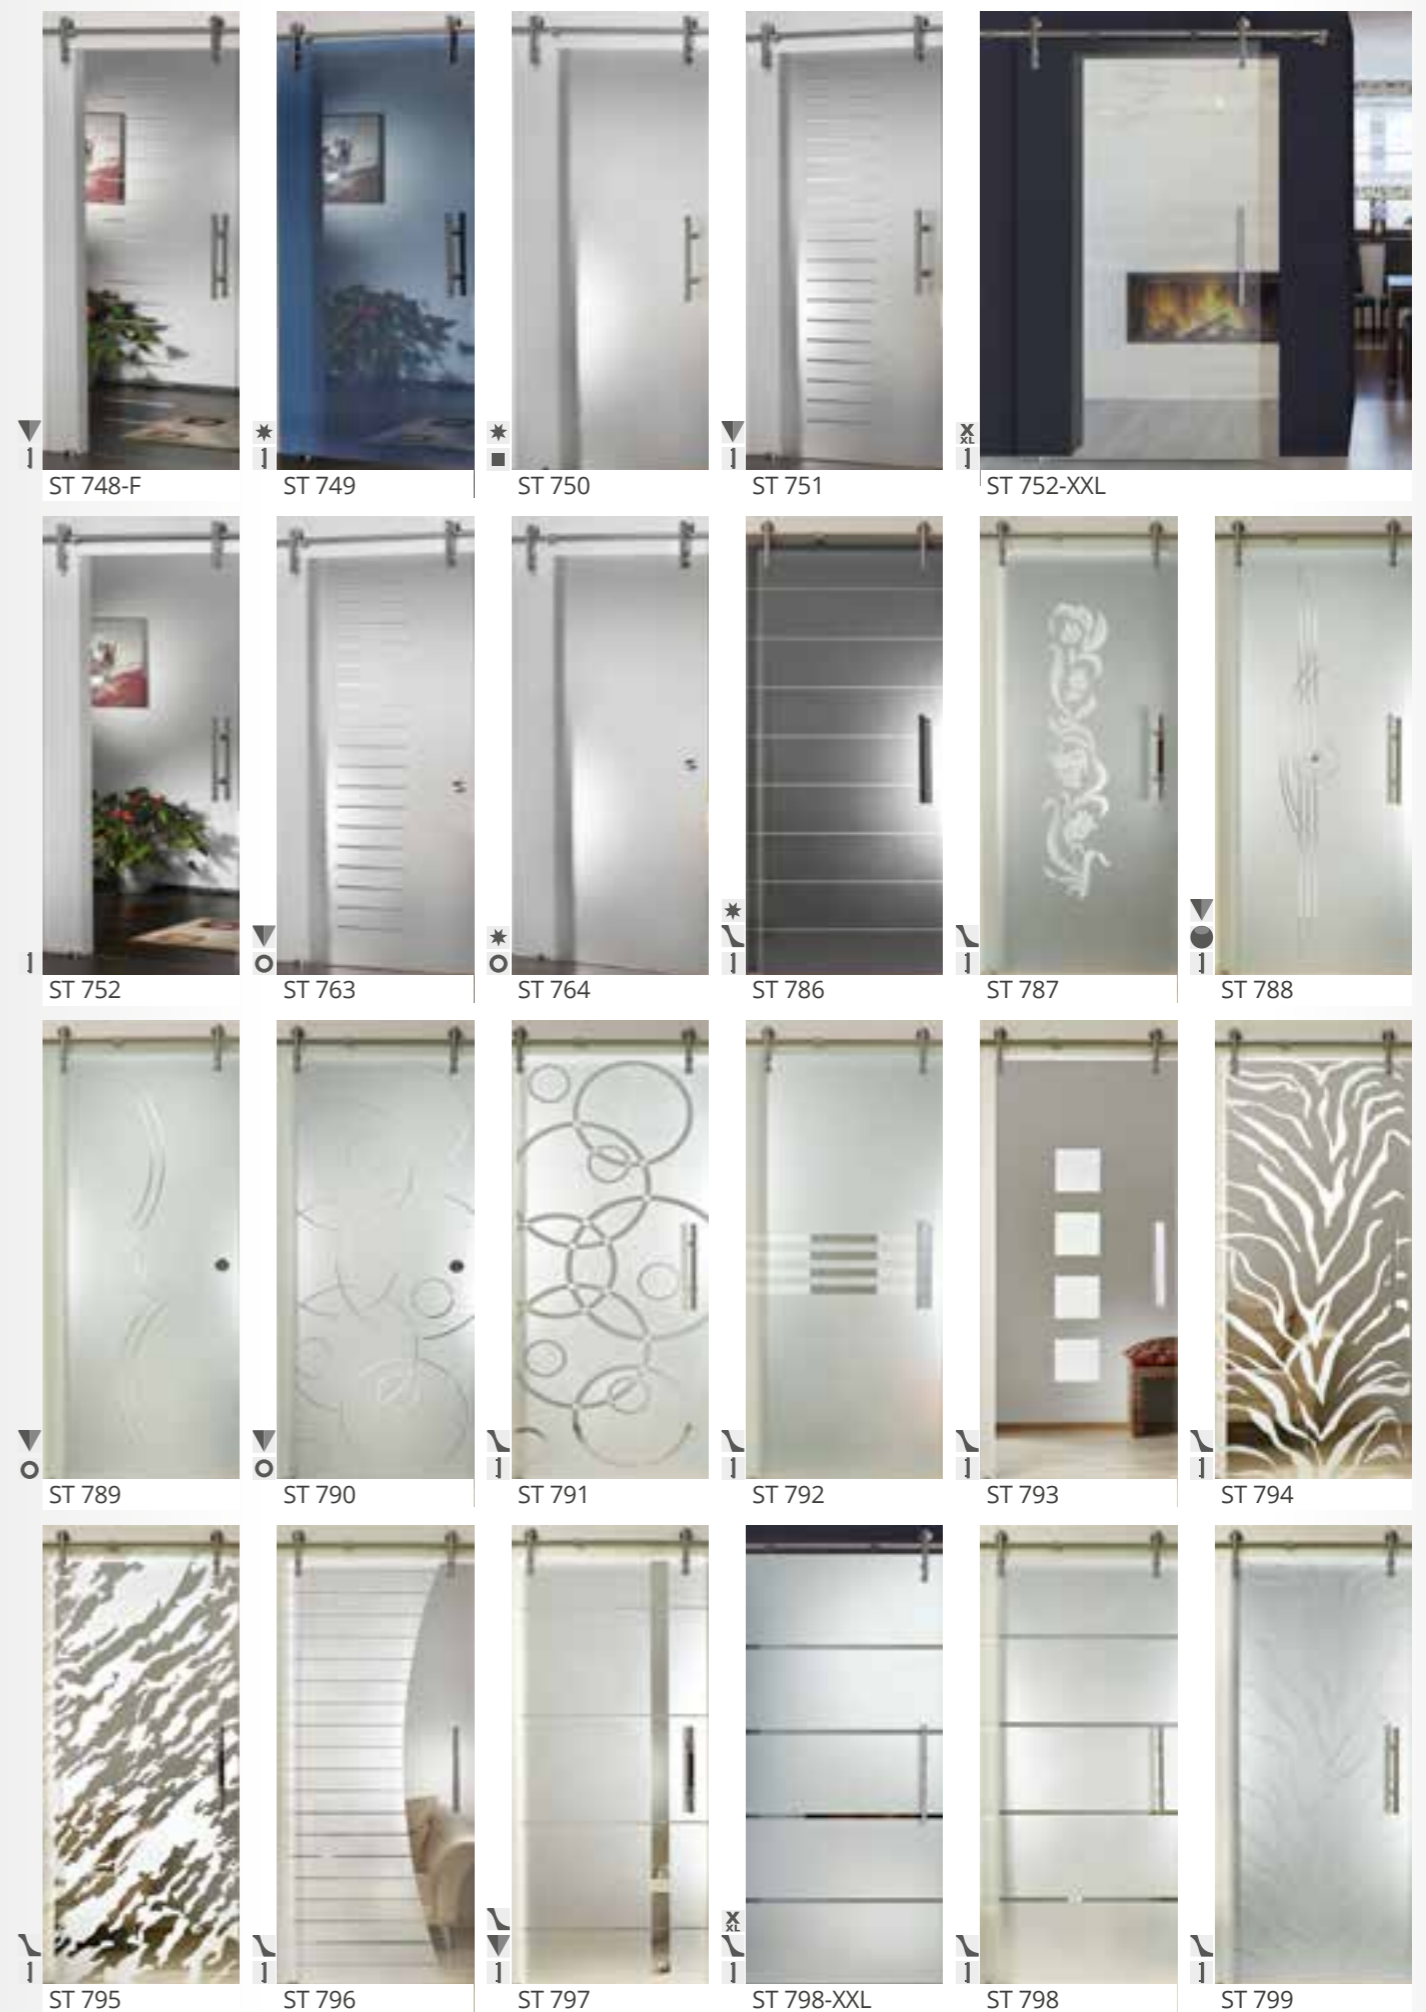

| Griffstange   ○ Griffmuschel rund   ■ Griffmuschel eckig   * Spezialglas   ✕ XXL-Türen
\ Dekor   ▼ Kristallrillenschliff   ● Schmucksteine   ■ Schmelzglasapplikationen