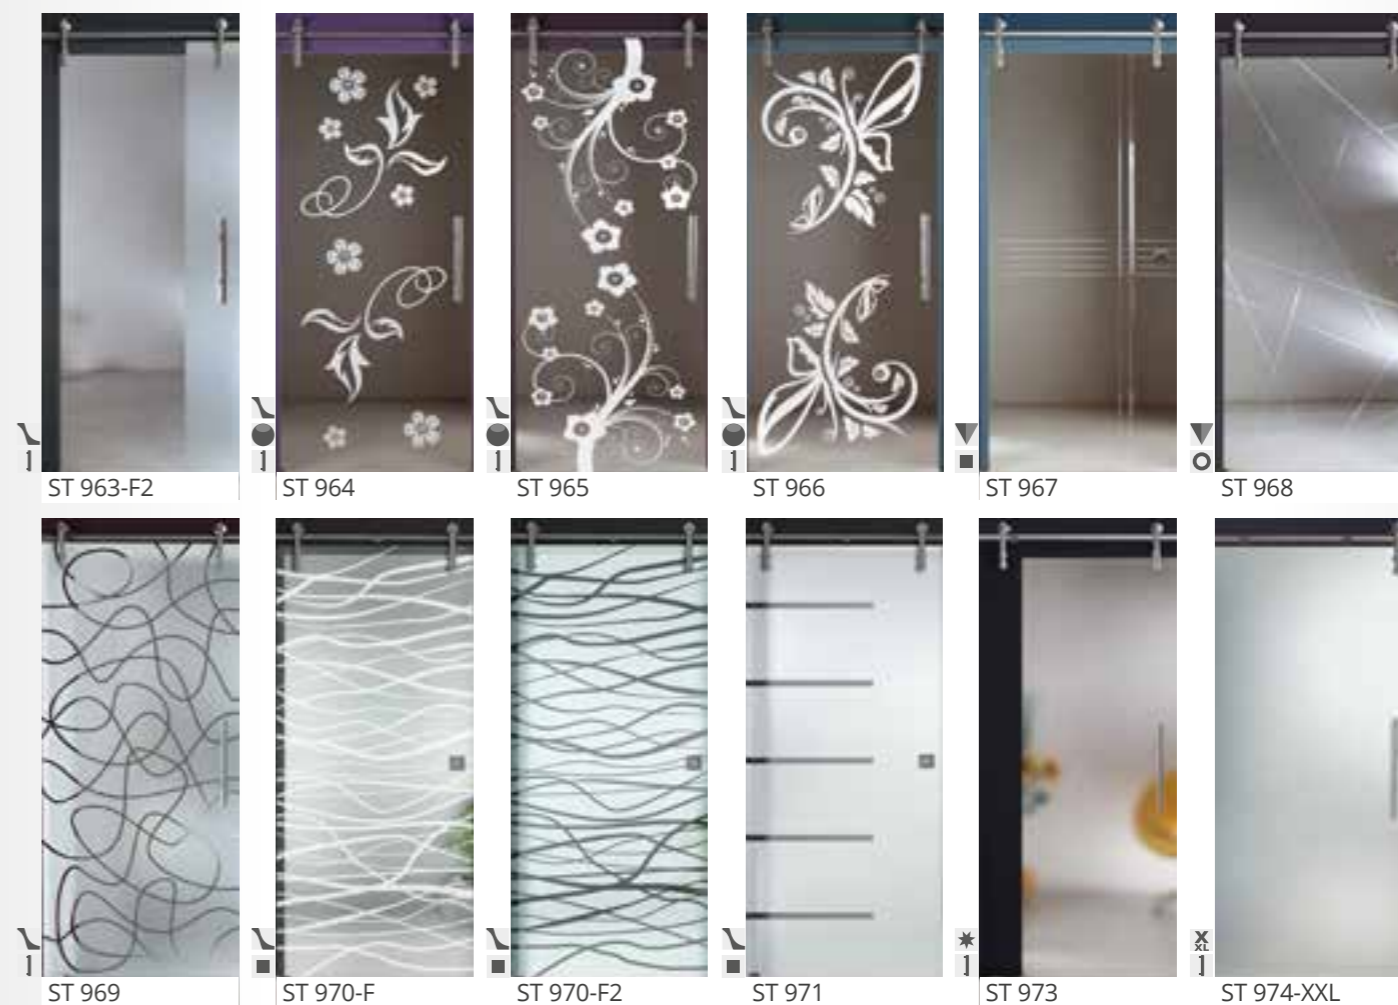

- ▮ Griffstange
- Griffmuschel rund
- Griffmuschel eckig
- Spezialglas
- ✕ XXL-Türen
- ▮ Dekor
- ▼ Kristallrillenschliff
- Schmucksteine
- Schmelzglasapplikationen