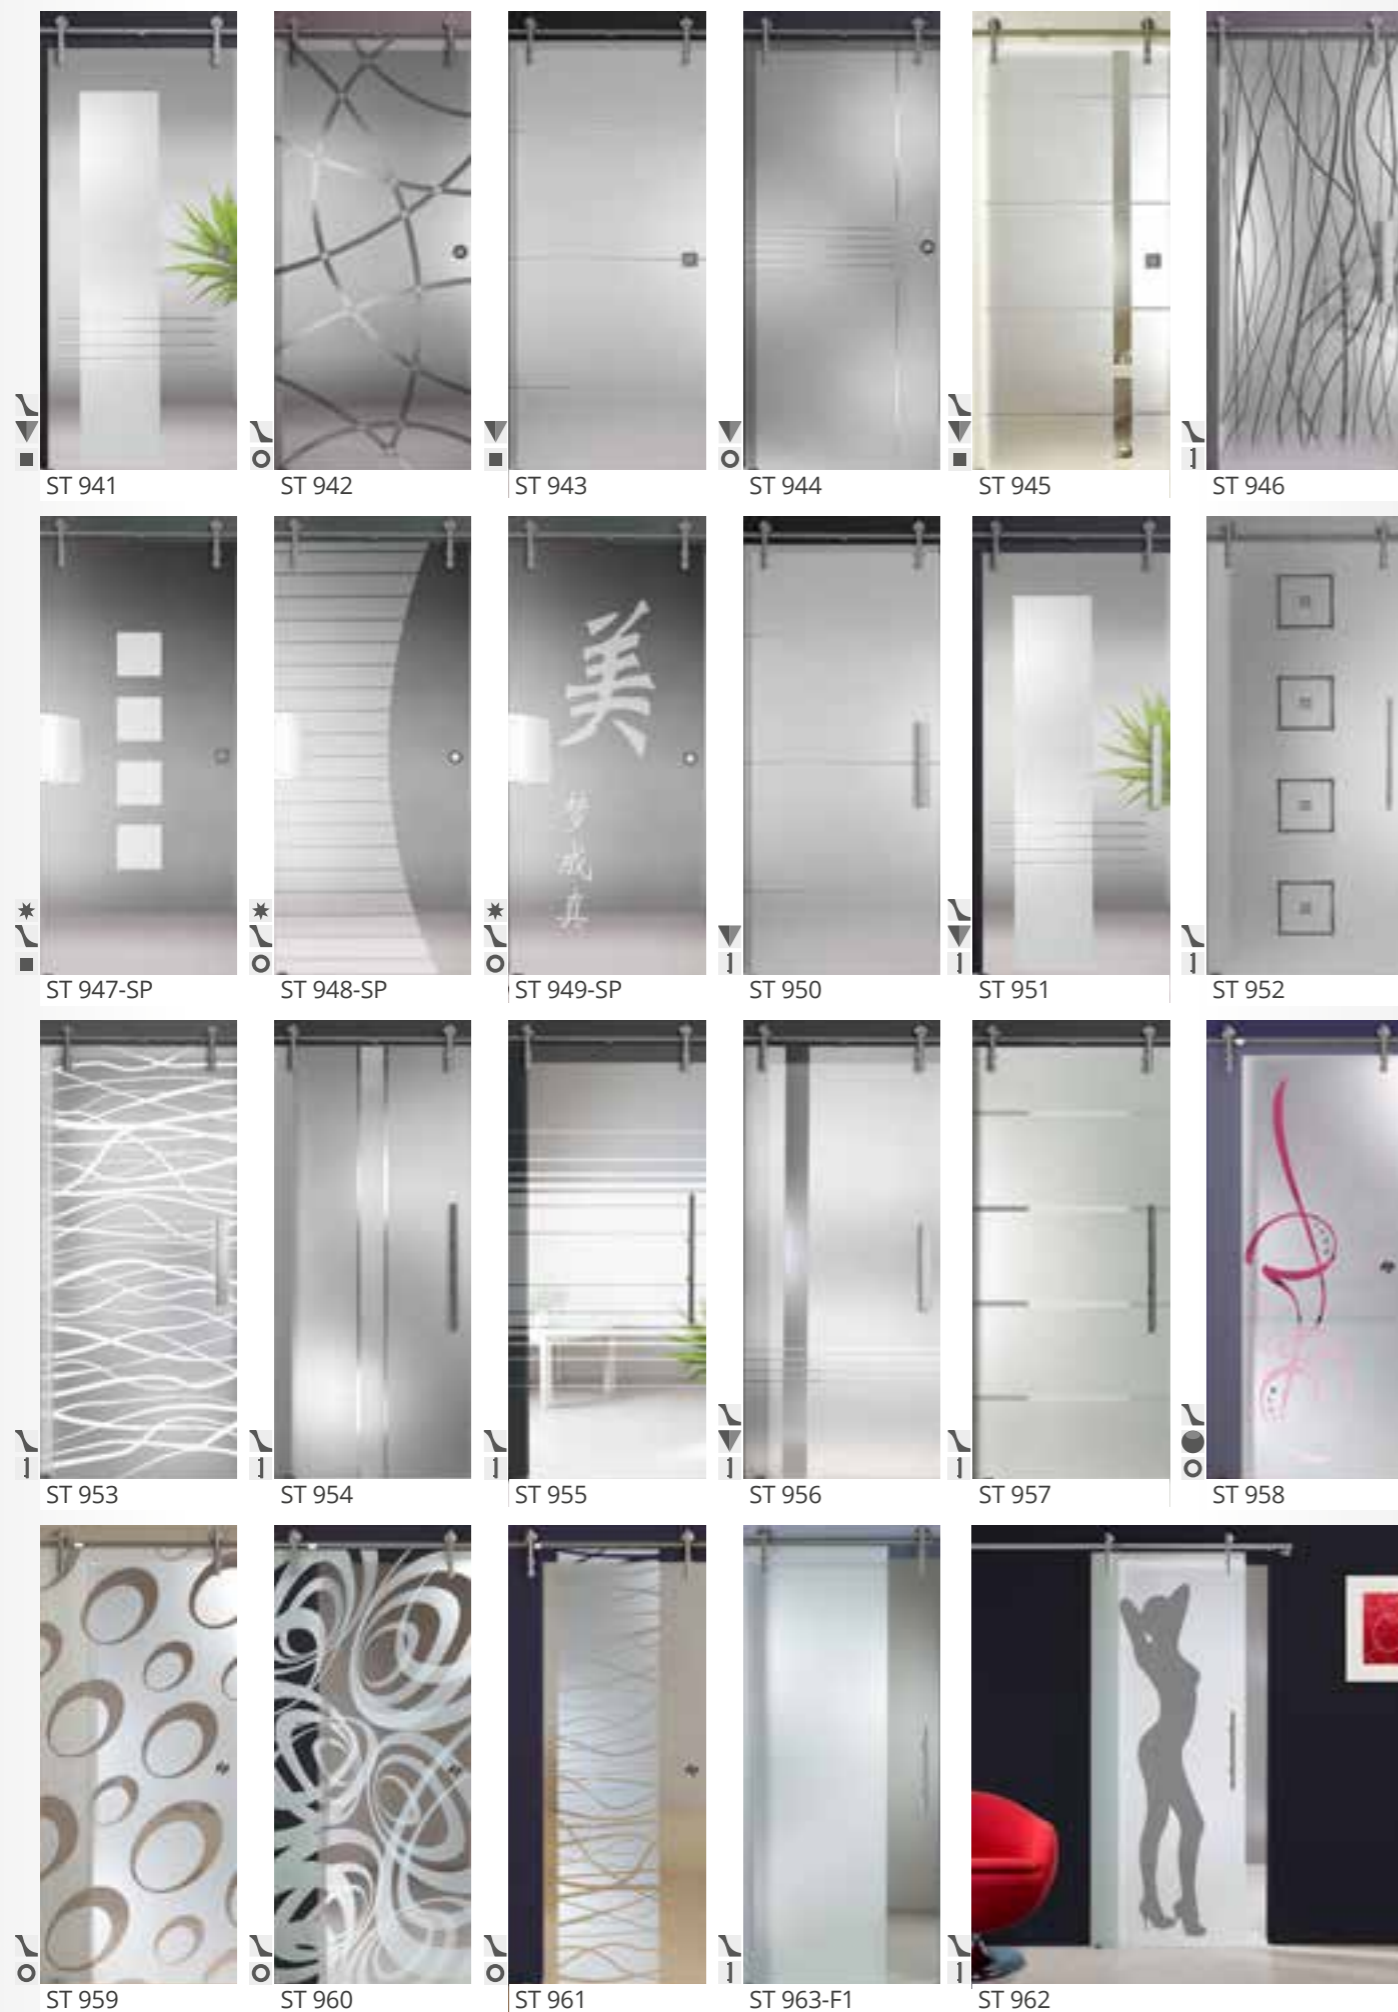

- ▮ Griffstange
- Griffmuschel rund
- Griffmuschel eckig
- Spezialglas
- ✕ XXL-Türen
- ▮ Dekor
- ▼ Kristallrillenschliff
- Schmucksteine
- Schmelzglasapplikationen