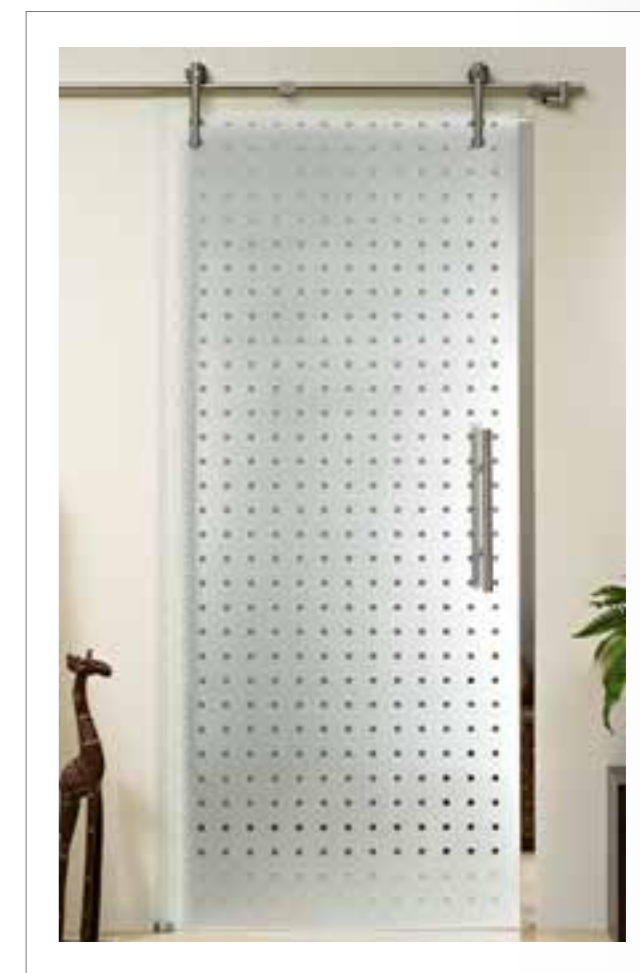

Unser beliebtes Schiebesystem!
Das Schiebesystem V1000 mit eleganten Haltern wirkt besonders edel und ist ein echter Hingucker. Dieses Schiebesystem finden Sie an jedem Modell in unserem Katalog.

Schiebesystem
V1000

13

Schiebesysteme

Für jede Glastür das passende Schiebesystem! Komplettieren Sie Ihre Glastür mit einem unserer Schiebesysteme aus Edelstahl oder Aluminium. Die Kombination aus Glastür und elegantem Schiebesystem setzt neue Akzente in Ihrem Wohnraum!