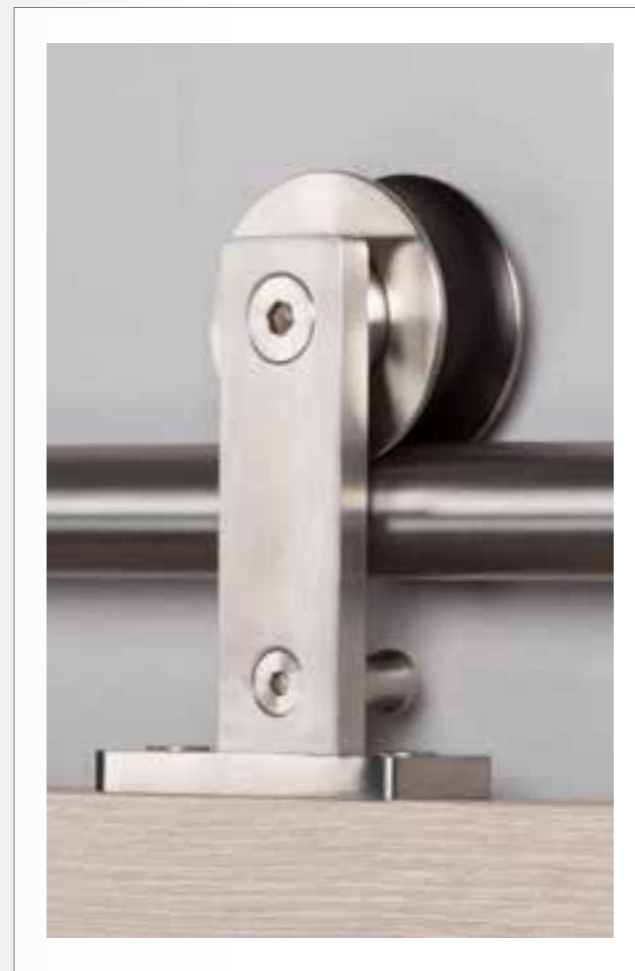

Holztür-Schiebesystem
V1000-H