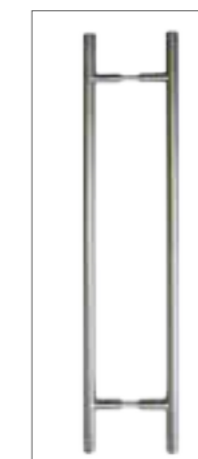

Griffmuscheln

CH 201 Edelstahl matt, mit Durchgriff

CH 202 Edelstahl matt

CH 203 Aluminium matt

CH 204 Aluminium verchromt mit Durchgriff

CH 205 Edelstahl matt, eckig

CH 206 Edelstahl matt

CH 207 Aluminium mit Edelstahlfinish

Griffstangen

V1200

V1400

V1600

V1900

PH101

PH104

PH106

PH107

PH108

PH109

19

Griffmuscheln & -stangen

Die Bedienung unserer Glasschiebetüren erfolgt durch Griffmuscheln oder Griffstangen. Auch hier haben Sie wieder die Wahl zwischen verschiedenen Formen und Materialien. Für jedes Dekor und Anwendungsmöglichkeiten die passende Bedienvariante!