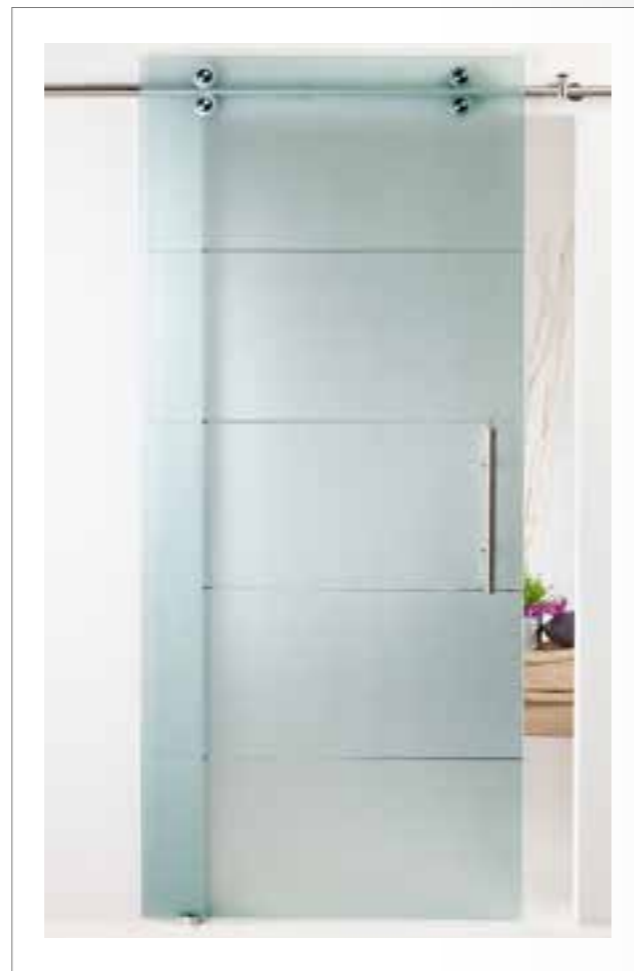

Schiebesystem
V2000

Schlichte Eleganz in Vollendung...
... zeichnet unser Schiebesystem V2000 aus. Flächenbündige Punkthalter mit Laufrollen sichern und führen die großen Türblätter lautlos und ohne Kraftaufwand.