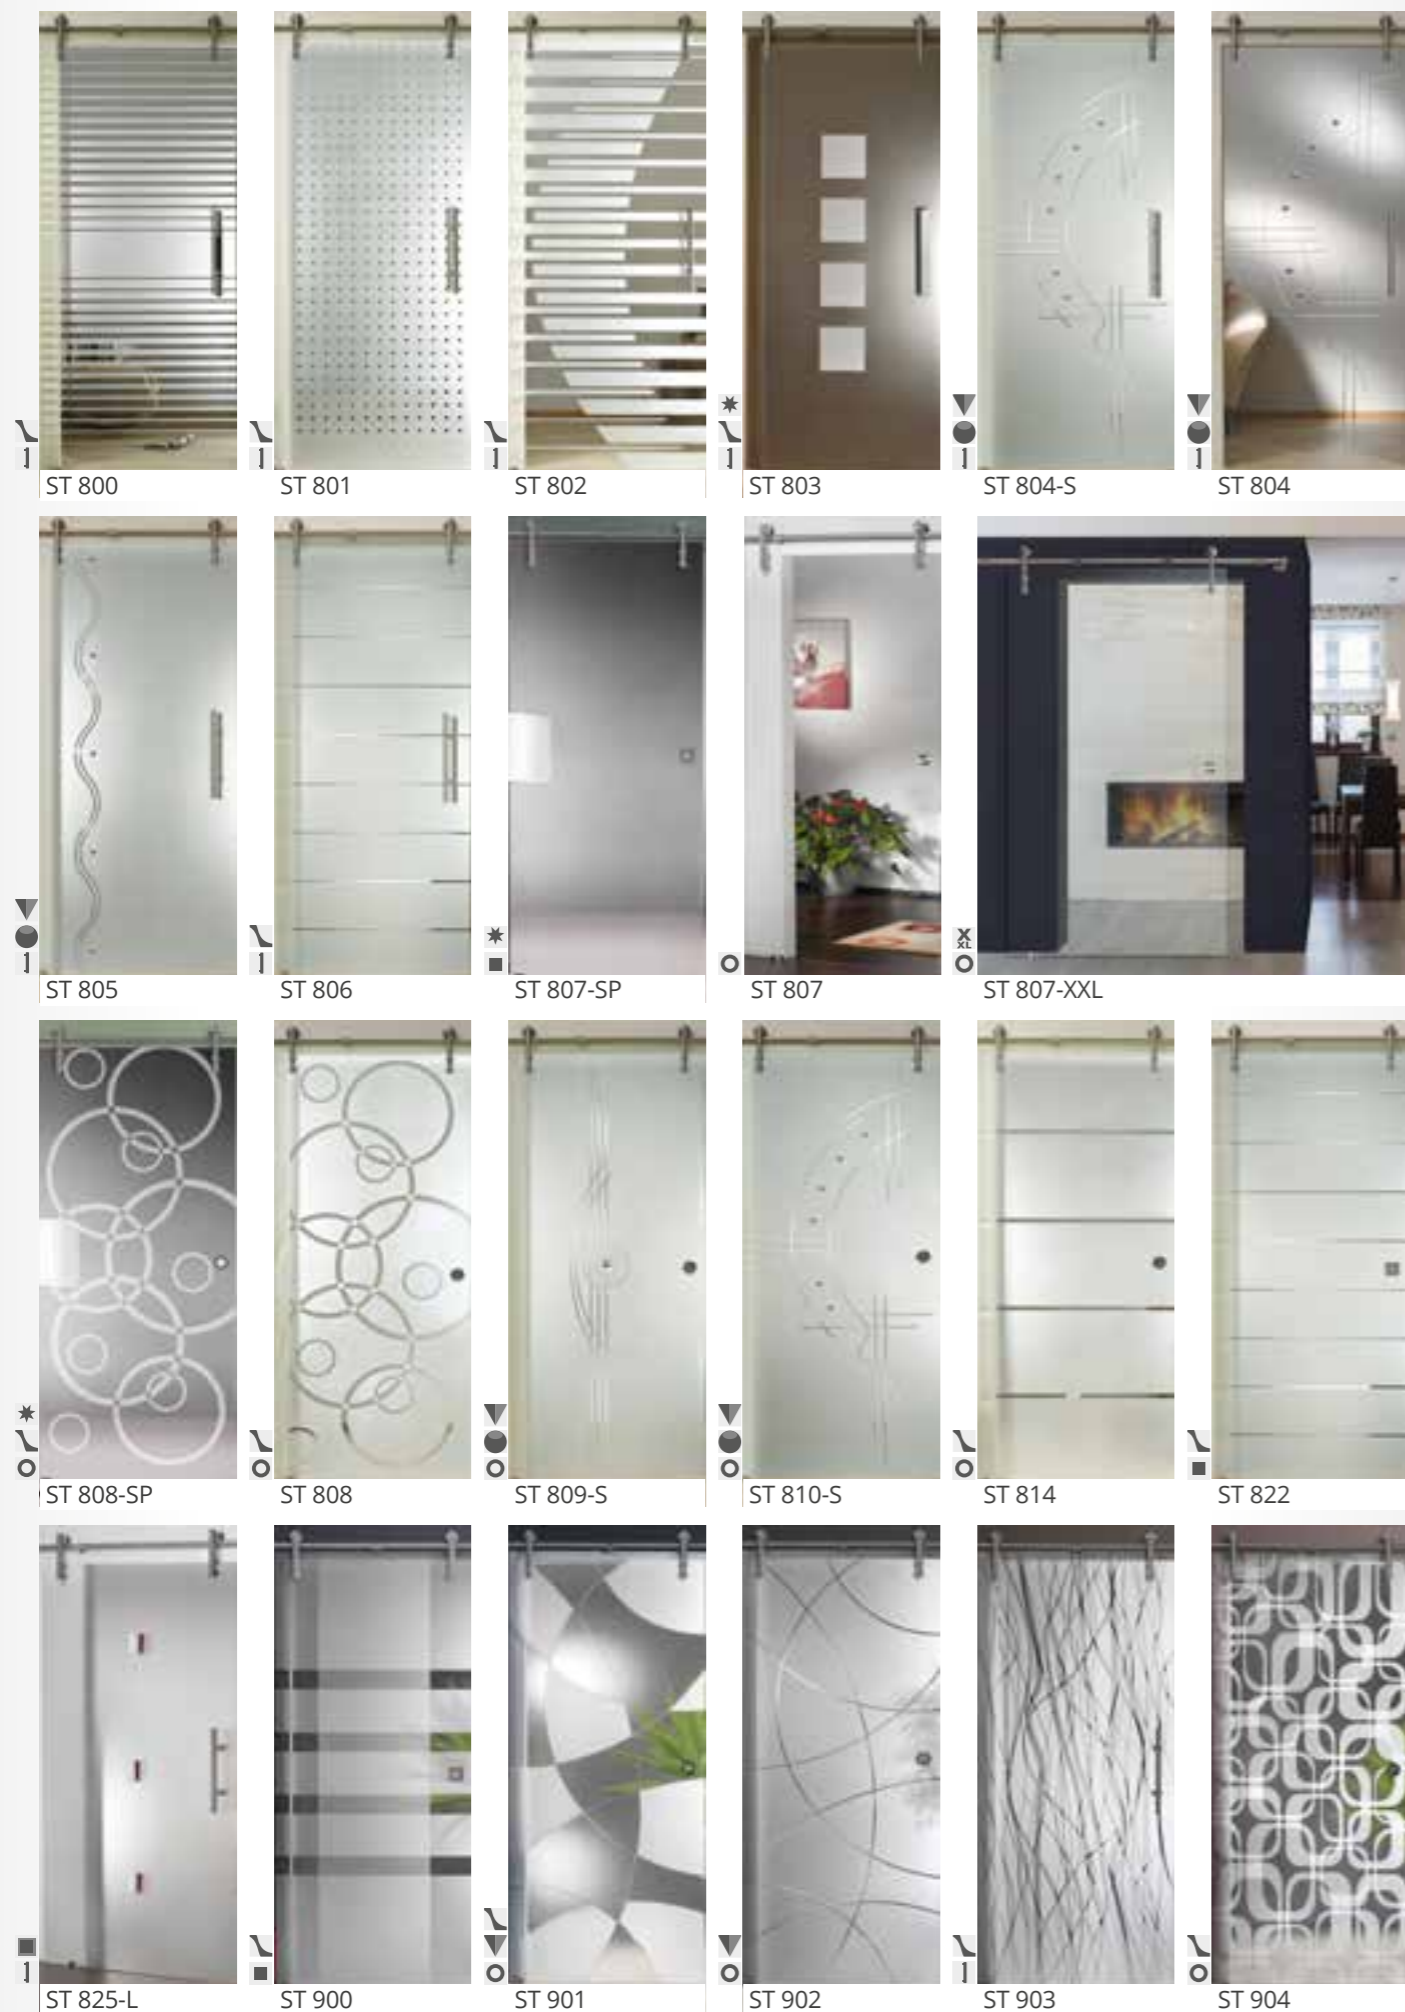

- ┃ Griffstange
- Griffmuschel rund
- Griffmuschel eckig
- Spezialglas
- ✕ XXL-Türen
- ┃ Dekor
- ▼ Kristallrillenschliff
- Schmucksteine
- Schmelzglasapplikationen