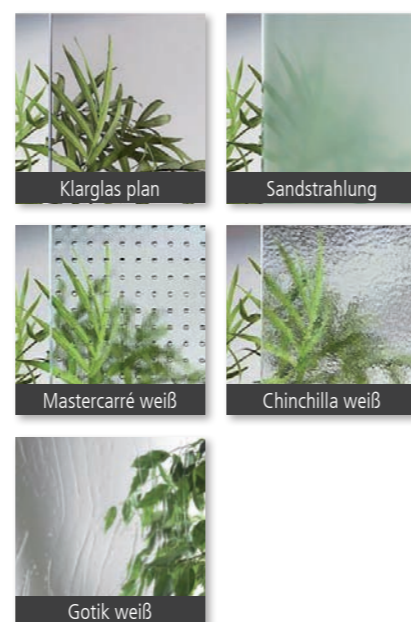

GLAS

IHR FACHHANDEL

Für Rückfragen steht Ihnen Ihr Fachhandel jederzeit zur Verfügung

Technische Änderungen vorbehalten. Für Druckfehler wird keine Haftung übernommen. Auf Grund drucktechnischer Gegebenheiten können Farbabweichungen zwischen den Darstellungen und den Original-Produkten auftreten. Abbildungen zeigen ggf. die entsprechend lieferbaren Glasdekore. Die Lieferung erfolgt gemäß unseren AGB. Stand 01-2018.