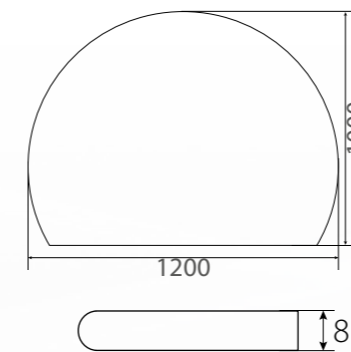

OP 2-1100

Bodenplatte mit Rundbogen  
Einscheiben Sicherheitsglas 8mm,  
C-Profil umlaufend,  
Maße: 1100 x 950 x 8mm

OP 2-1200

Bodenplatte mit Rundbogen  
Einscheiben Sicherheitsglas 8mm,  
C-Profil umlaufend,  
Maße: 1200 x 1000 x 8mm