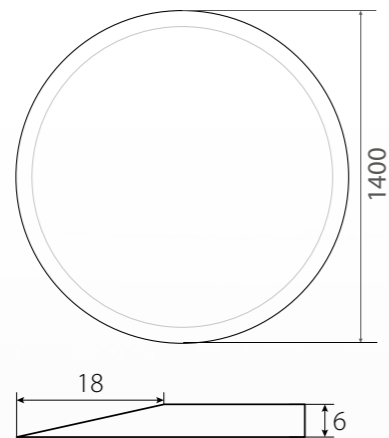

## OPF 7-1200

Bodenplatte rechteckig  
Einscheiben Sicherheitsglas 6mm  
Facette umlaufend 18mm  
Maße: 1200 x 1400 x 6mm

## OPF 8-1400

Bodenplatte rund  
Einscheiben Sicherheitsglas 6mm  
Facette umlaufend 18mm  
Maße: 1400 x 1400 x 6mm