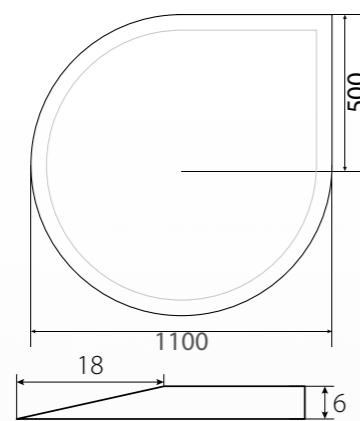

OPF 1-1200

Bodenplatte mit Rundbogen  
Einscheiben Sicherheitsglas 6mm  
Facette umlaufend 18mm  
Maße: 1000 x 1200 x 6mm

OPF 2-1200

Bodenplatte mit Rundbogen  
Einscheiben Sicherheitsglas 6mm  
Facette umlaufend 18mm  
Maße: 950 x 1200 x 6mm

# Facettenschliff

Besonders edel durch Brechung des Lichts.

Für ein modernes und stilvolles Ambiente!

OPF 4-1000

Bodenplatte mit Tropfenform  
Einscheiben Sicherheitsglas 6mm  
Facette umlaufend 18mm  
Maße: 1000 x 1000 x 6mm

OPF-4-1100

Bodenplatte in Tropfenform  
Einscheiben Sicherheitsglas 6mm  
Facette umlaufend 18mm  
Maße: 1100 x 1100 x 6mm

OPF 5-1100

Bodenplatte Pentagon  
Einscheiben Sicherheitsglas 6mm  
Facette umlaufend 18mm  
Maße: 1100 x 1100 x 6mm