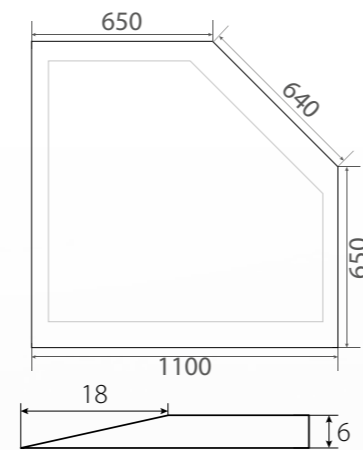

OPF 1-1200

Bodenplatte mit Rundbogen  
Einscheiben Sicherheitsglas 6mm  
Facette umlaufend 18mm  
Maße: 1000 x 1200 x 6mm

OPF 2-1200

Bodenplatte mit Rundbogen  
Einscheiben Sicherheitsglas 6mm  
Facette umlaufend 18mm  
Maße: 950 x 1200 x 6mm

OPF-4-1100

Bodenplatte in Tropfenform  
Einscheiben Sicherheitsglas 6mm  
Facette umlaufend 18mm  
Maße: 1100 x 1100 x 6mm

OPF 5-1100

Bodenplatte Pentagon  
Einscheiben Sicherheitsglas 6mm  
Facette umlaufend 18mm  
Maße: 1100 x 1100 x 6mm

OPF 6-1200

Bodenplatte  
Einscheiben Sicherheitsglas 6mm  
Facette umlaufend 18mm  
Maße: 1000 x 1200 x 6mm

Kaminofenplatten mit