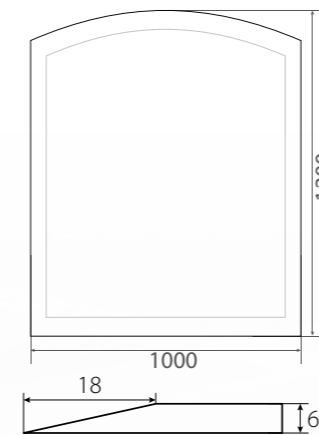

OPF-4-1100

Bodenplatte in Tropfenform  
Einscheiben Sicherheitsglas 6mm  
Facette umlaufend 18mm  
Maße: 1100 x 1100 x 6mm

OPF 5-1100

Bodenplatte Pentagon  
Einscheiben Sicherheitsglas 6mm  
Facette umlaufend 18mm  
Maße: 1100 x 1100 x 6mm

OPF 6-1200

Bodenplatte  
Einscheiben Sicherheitsglas 6mm  
Facette umlaufend 18mm  
Maße: 1000 x 1200 x 6mm

Kaminofenplatten mit