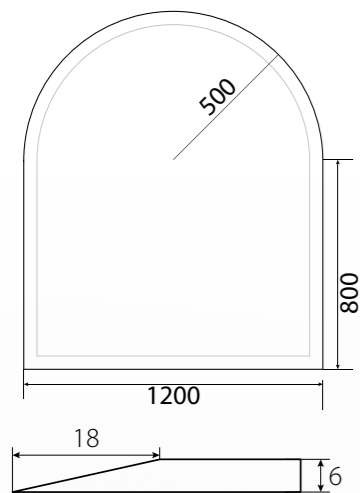

# XXL-Größen

Extra große Funkenschutzplatten!

OPF 1-1400

Bodenplatte mit Rundbogen  
Einscheiben Sicherheitsglas 6mm  
Facette umlaufend 18mm  
Maße: 1200 x 1400 x 6mm

OPF 4-1300

Bodenplatte in Tropfenform  
Einscheiben Sicherheitsglas 6mm  
Facette umlaufend 18mm  
Maße: 1300 x 1300 x 6mm