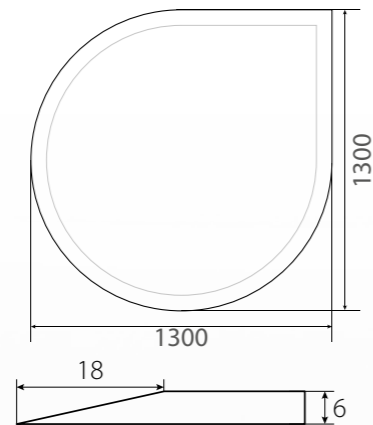

# XXL-Größen

Extra große Funkenschutzplatten!

OPF 1-1400

Bodenplatte mit Rundbogen  
Einscheiben Sicherheitsglas 6mm  
Facette umlaufend 18mm  
Maße: 1200 x 1400 x 6mm

OPF 4-1300

Bodenplatte in Tropfenform  
Einscheiben Sicherheitsglas 6mm  
Facette umlaufend 18mm  
Maße: 1300 x 1300 x 6mm

OPF 5-1300

Bodenplatte Pentagon  
Einscheiben Sicherheitsglas 6mm  
Facette umlaufend 18mm  
Maße: 1300 x 1300 x 6mm

OPF 6-1400

Bodenplatte  
Einscheiben Sicherheitsglas 6mm  
Facette umlaufend 18mm  
Maße: 1200 x 1400 x 6mm