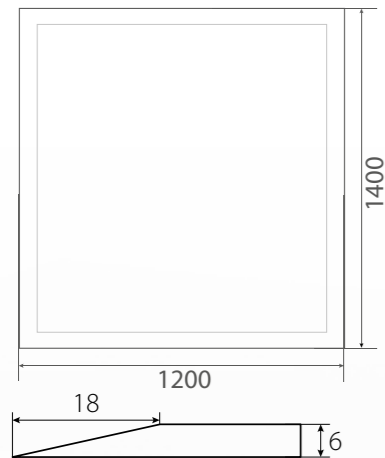

Kaminofenplatten in

XXL-Größen

Extra große Funkenschutzplatten!

Bodenplatte rechteckig
Einscheiben Sicherheitsglas 6mm
Facette umlaufend 18mm
Maße: 1200 x 1400 x 6mm

Bodenplatte rund
Einscheiben Sicherheitsglas 6mm
Facette umlaufend 18mm
Maße: 1400 x 1400 x 6mm

Bodenplatte Viertelkreis
Einscheiben Sicherheitsglas 6mm
Facette umlaufend 18mm
Maße: 1300 x 1300 x 6mm

Bodenplatte mit Rundbogen
Einscheiben Sicherheitsglas 8mm,
C-Profil umlaufend,
Maße: 1500 x 1300 x 8mm