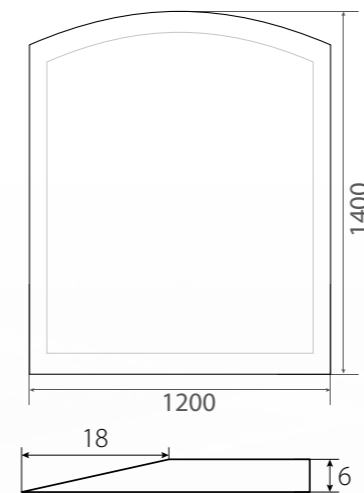

# XXL-Größen

Extra große Funkenschutzplatten!

OPF 1-1400

Bodenplatte mit Rundbogen  
Einscheiben Sicherheitsglas 6mm  
Facette umlaufend 18mm  
Maße: 1200 x 1400 x 6mm

OPF 4-1300

Bodenplatte in Tropfenform  
Einscheiben Sicherheitsglas 6mm  
Facette umlaufend 18mm  
Maße: 1300 x 1300 x 6mm

OPF 5-1300

Bodenplatte Pentagon  
Einscheiben Sicherheitsglas 6mm  
Facette umlaufend 18mm  
Maße: 1300 x 1300 x 6mm

OPF 6-1400

Bodenplatte  
Einscheiben Sicherheitsglas 6mm  
Facette umlaufend 18mm  
Maße: 1200 x 1400 x 6mm