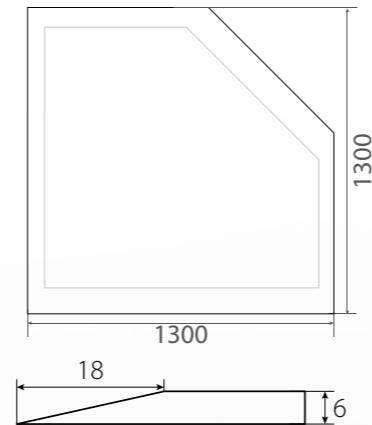

# XXL-Größen

Extra große Funkenschutzplatten!

OPF 1-1400

Bodenplatte mit Rundbogen  
Einscheiben Sicherheitsglas 6mm  
Facette umlaufend 18mm  
Maße: 1200 x 1400 x 6mm

OPF 4-1300

Bodenplatte in Tropfenform  
Einscheiben Sicherheitsglas 6mm  
Facette umlaufend 18mm  
Maße: 1300 x 1300 x 6mm

OPF 5-1300

Bodenplatte Pentagon  
Einscheiben Sicherheitsglas 6mm  
Facette umlaufend 18mm  
Maße: 1300 x 1300 x 6mm

OPF 6-1400

Bodenplatte  
Einscheiben Sicherheitsglas 6mm  
Facette umlaufend 18mm  
Maße: 1200 x 1400 x 6mm