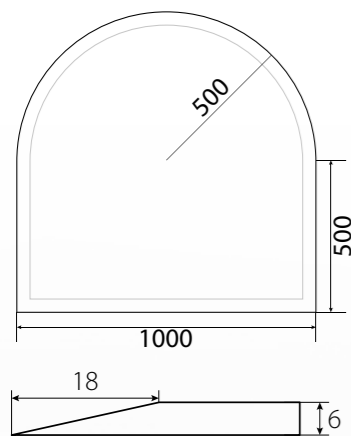

# Facettenschliff

Besonders edel durch Brechung des Lichts.

Für ein modernes und stilvolles Ambiente!

OPF 1-1000

Bodenplatte mit Rundbogen  
Einscheiben Sicherheitsglas 6mm  
Facette umlaufend 18mm  
Maße: 1000 x 1000 x 6mm

OPF 1-1200

Bodenplatte mit Rundbogen  
Einscheiben Sicherheitsglas 6mm  
Facette umlaufend 18mm  
Maße: 1000 x 1200 x 6mm

OPF 2-1200

Bodenplatte mit Rundbogen  
Einscheiben Sicherheitsglas 6mm  
Facette umlaufend 18mm  
Maße: 950 x 1200 x 6mm