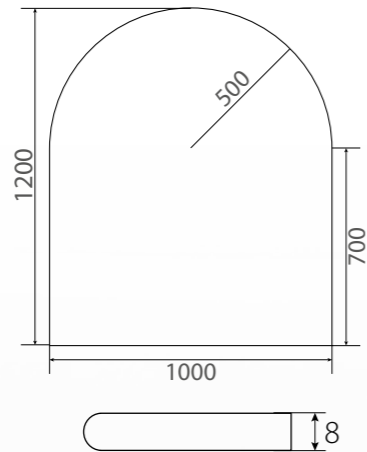

# C- Profil

OP 1-1000

Bodenplatte mit Rundbogen  
Einscheiben Sicherheitsglas 8mm,  
C-Profil umlaufend,  
Maße: 1000 x 1000 x 8mm

OP 1-1200

Bodenplatte mit Rundbogen  
Einscheiben Sicherheitsglas 8mm,  
C-Profil umlaufend,  
Maße: 1000 x 1200 x 8mm