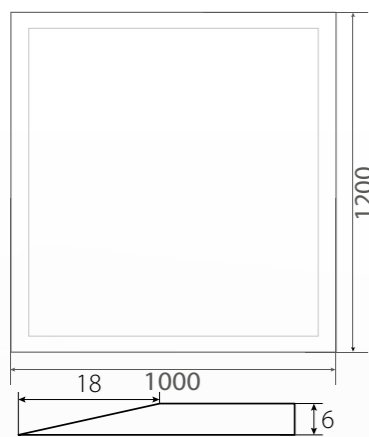

Kaminofenplatten mit

Facettenschliff

besonders edel durch Brechung des Lichts
für ein modernes und stilvolles Ambiente

OPF 7-1000

Bodenplatte eckig
Einscheiben Sicherheitsglas 6mm
Facette umlaufend 18mm
Maße: 1000 x 1200 x 6mm

OPF 8-1200

Bodenplatte rund
Einscheiben Sicherheitsglas 6mm
Facette umlaufend 18mm
Maße: 1200 x 1200 x 6mm

OPF 9-1100

Bodenplatte Viertelkreis
Einscheiben Sicherheitsglas 6mm
Facette umlaufend 18mm
Maße: 1100 x 1100 x 6mm

UNDURCHSICHTIG UND GEFÄRBT

OPF 1-1200 schwarz

Bodenplatte schwarz
Einscheiben Sicherheitsglas 6mm
Facette umlaufend 18mm
Maße: 1000 x 1200 x 6mm
Skizze siehe OPF-1 1200

OPF 1-1200 grau

Bodenplatte grau
Einscheiben Sicherheitsglas 6mm
Facette umlaufend 18mm
Maße: 1000 x 1200 x 6mm
Skizze siehe OPF-1 1200

ZUBEHÖR

Dichtband für Kaminofenplatten

- gleicht kleine Unebenheiten aus, kann einen Glasbruch verhindern
- sehr flexibles, dehnbares Band, passt sich an jede Rundung an
- verhindert das Ansammeln von Schmutz, Asche und Wasser unter Ihrer Ofenplatte
- geeignet für alle Glasplatten mit und ohne Facettenschliff
- transparentes, kaum sichtbares, selbstklebendes Band
- Länge ca. 5m