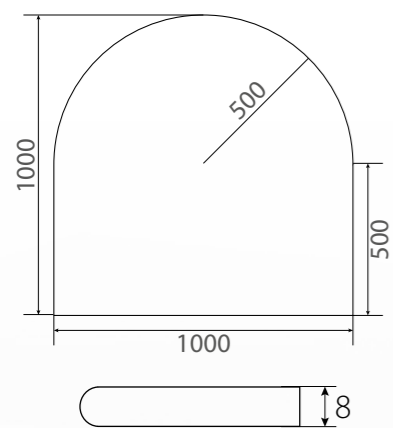

# C- Profil

OP 1-1000

Bodenplatte mit Rundbogen  
Einscheiben Sicherheitsglas 8mm,  
C-Profil umlaufend,  
Maße: 1000 x 1000 x 8mm

OP 1-1200

Bodenplatte mit Rundbogen  
Einscheiben Sicherheitsglas 8mm,  
C-Profil umlaufend,  
Maße: 1000 x 1200 x 8mm