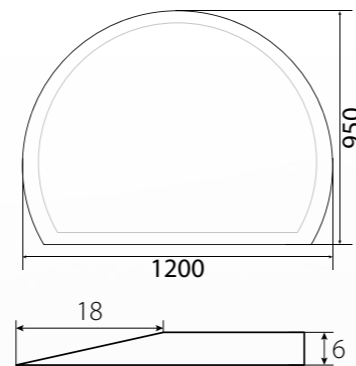

OPF 1-1200

Bodenplatte mit Rundbogen  
Einscheiben Sicherheitsglas 6mm  
Facette umlaufend 18mm  
Maße: 1000 x 1200 x 6mm

OPF 2-1200

Bodenplatte mit Rundbogen  
Einscheiben Sicherheitsglas 6mm  
Facette umlaufend 18mm  
Maße: 950 x 1200 x 6mm