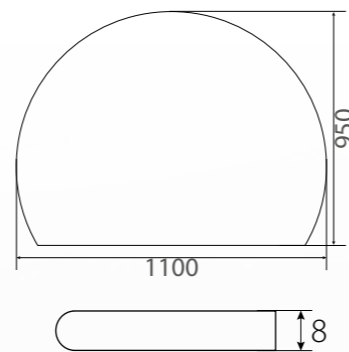

Kaminofenplatten mit

C- Profil

Bodenplatte mit Rundbogen
Einscheiben Sicherheitsglas 8mm,
C-Profil umlaufend,
Maße: 1000 x 1000 x 8mm

Bodenplatte mit Rundbogen
Einscheiben Sicherheitsglas 8mm,
C-Profil umlaufend,
Maße: 1000 x 1200 x 8mm

Bodenplatte mit Rundbogen
Einscheiben Sicherheitsglas 8mm,
C-Profil umlaufend,
Maße: 1100 x 950 x 8mm

Bodenplatte mit Rundbogen
Einscheiben Sicherheitsglas 8mm,
C-Profil umlaufend,
Maße: 1200 x 1000 x 8mm