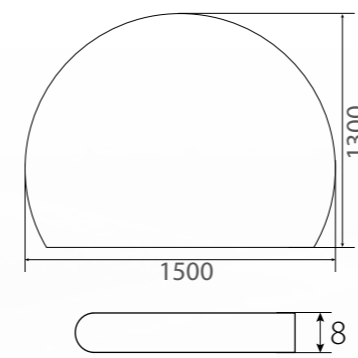

Kaminofenplatten in

XXL-Größen

Extra große Funkenschutzplatten!

Bodenplatte rechteckig
Einscheiben Sicherheitsglas 6mm
Facette umlaufend 18mm
Maße: 1200 x 1400 x 6mm

Bodenplatte rund
Einscheiben Sicherheitsglas 6mm
Facette umlaufend 18mm
Maße: 1400 x 1400 x 6mm

Bodenplatte Viertelkreis
Einscheiben Sicherheitsglas 6mm
Facette umlaufend 18mm
Maße: 1300 x 1300 x 6mm

Bodenplatte mit Rundbogen
Einscheiben Sicherheitsglas 8mm,
C-Profil umlaufend,
Maße: 1500 x 1300 x 8mm