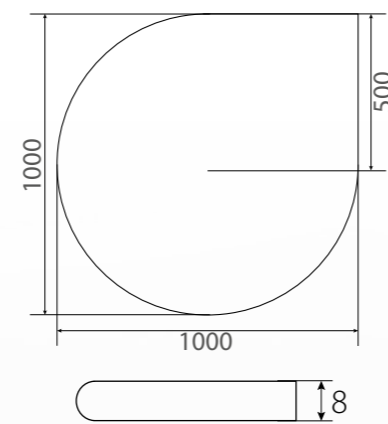

# C- Profil

OP 3

Bodenplatte mit Stichbogen  
Einscheiben Sicherheitsglas 8mm,  
C-Profil umlaufend,  
Maße: 1000 x 1200 x 8mm

OP 4

Bodenplatte mit Tropfenform  
Einscheiben Sicherheitsglas 8mm,  
C-Profil umlaufend,  
Maße: 1000 x 1000 x 8mm