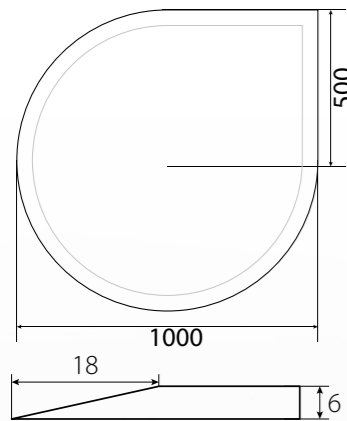

OPF-4-1100

Bodenplatte in Tropfenform  
Einscheiben Sicherheitsglas 6mm  
Facette umlaufend 18mm  
Maße: 1100 x 1100 x 6mm

OPF 5-1100

Bodenplatte Pentagon  
Einscheiben Sicherheitsglas 6mm  
Facette umlaufend 18mm  
Maße: 1100 x 1100 x 6mm