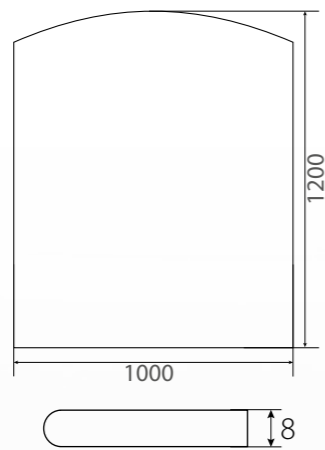

Kaminofenplatten mit

C- Profil

Bodenplatte mit Stichbogen
Einscheiben Sicherheitsglas 8mm,
C-Profil umlaufend,
Maße: 1000 x 1200 x 8mm

Bodenplatte mit Tropfenform
Einscheiben Sicherheitsglas 8mm,
C-Profil umlaufend,
Maße: 1000 x 1000 x 8mm

SO WIE SIE ES WÜNSCHEN

Wir erstellen auch Bodenplatten
ganz individuell nach Ihren Wünschen.

Egal ob Sondermaße, Wunschfarbe, mit oder ohne Facette
oder vielleicht mit einem Dekor nach Ihren Wünschen.

Rufen Sie uns einfach an, wir besprechen mit Ihnen die Details.