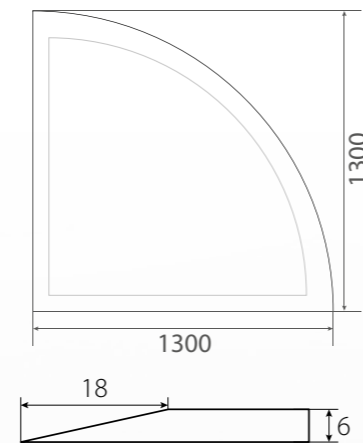

Kaminofenplatten in

XXL-Größen

Extra große Funkenschutzplatten!

Bodenplatte rechteckig
Einscheiben Sicherheitsglas 6mm
Facette umlaufend 18mm
Maße: 1200 x 1400 x 6mm

Bodenplatte rund
Einscheiben Sicherheitsglas 6mm
Facette umlaufend 18mm
Maße: 1400 x 1400 x 6mm

Bodenplatte Viertelkreis
Einscheiben Sicherheitsglas 6mm
Facette umlaufend 18mm
Maße: 1300 x 1300 x 6mm

Bodenplatte mit Rundbogen
Einscheiben Sicherheitsglas 8mm,
C-Profil umlaufend,
Maße: 1500 x 1300 x 8mm