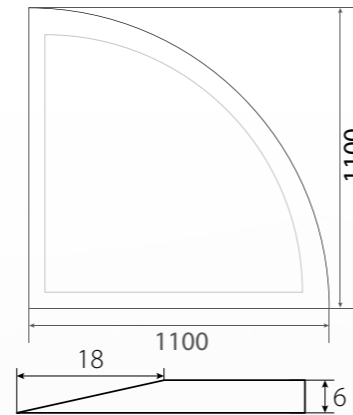

Kaminofenplatten mit

Facettenschliff

besonders edel durch Brechung des Lichts
für ein modernes und stilvolles Ambiente

OPF 7-1000

Bodenplatte eckig
Einscheiben Sicherheitsglas 6mm
Facette umlaufend 18mm
Maße: 1000 x 1200 x 6mm

OPF 8-1200

Bodenplatte rund
Einscheiben Sicherheitsglas 6mm
Facette umlaufend 18mm
Maße: 1200 x 1200 x 6mm

OPF 9-1100

Bodenplatte Viertelkreis
Einscheiben Sicherheitsglas 6mm
Facette umlaufend 18mm
Maße: 1100 x 1100 x 6mm

UNDURCHSICHTIG UND GEFÄRBT

OPF 1-1200 schwarz

Bodenplatte schwarz
Einscheiben Sicherheitsglas 6mm
Facette umlaufend 18mm
Maße: 1000 x 1200 x 6mm
Skizze siehe OPF-1 1200

OPF 1-1200 grau

Bodenplatte grau
Einscheiben Sicherheitsglas 6mm
Facette umlaufend 18mm
Maße: 1000 x 1200 x 6mm
Skizze siehe OPF-1 1200

ZUBEHÖR

Dichtband für Kaminofenplatten

- gleicht kleine Unebenheiten aus, kann einen Glasbruch verhindern
- sehr flexibles, dehnbares Band, passt sich an jede Rundung an
- verhindert das Ansammeln von Schmutz, Asche und Wasser unter Ihrer Ofenplatte
- geeignet für alle Glasplatten mit und ohne Facettenschliff
- transparentes, kaum sichtbares, selbstklebendes Band
- Länge ca. 5m