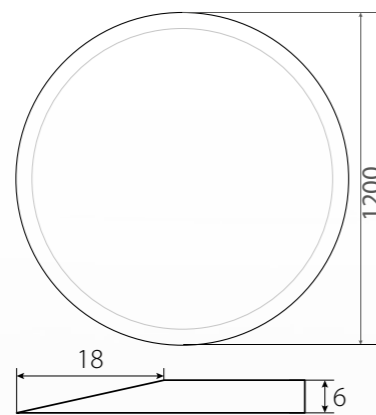

## OPF 7-1000

Bodenplatte eckig  
Einscheiben Sicherheitsglas 6mm  
Facette umlaufend 18mm  
Maße: 1000 x 1200 x 6mm

## OPF 8-1200

Bodenplatte rund  
Einscheiben Sicherheitsglas 6mm  
Facette umlaufend 18mm  
Maße: 1200 x 1200 x 6mm