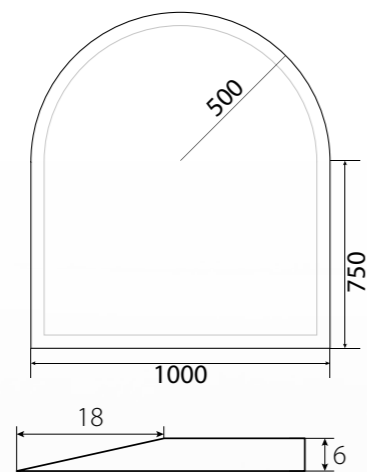

# Facettenschliff

Besonders edel durch Brechung des Lichts.

Für ein modernes und stilvolles Ambiente!

OPF 1-1000

Bodenplatte mit Rundbogen  
Einscheiben Sicherheitsglas 6mm  
Facette umlaufend 18mm  
Maße: 1000 x 1000 x 6mm

OPF 1-1200

Bodenplatte mit Rundbogen  
Einscheiben Sicherheitsglas 6mm  
Facette umlaufend 18mm  
Maße: 1000 x 1200 x 6mm

OPF 2-1200

Bodenplatte mit Rundbogen  
Einscheiben Sicherheitsglas 6mm  
Facette umlaufend 18mm  
Maße: 950 x 1200 x 6mm