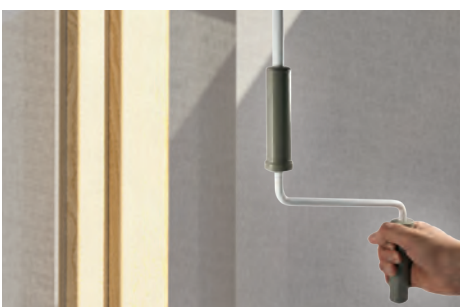

Kurbelantrieb – wenn die Gegebenheiten es erfordern

Sie können Ihre Markise wahlweise auch mit einer Kurbel ein- und ausfahren – zum Beispiel, wenn kein Elektroanschluss

möglich ist. Auch wenn Sie Ihre Markise nur sehr selten nutzen, kann dies eine gute Lösung sein.