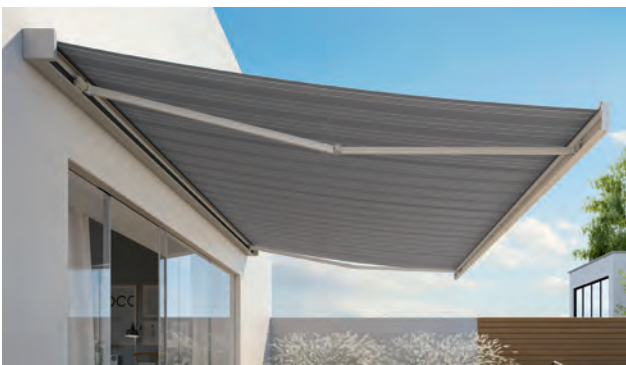

TERRASSENGENUSS

weinor Markisen

weinor Markisen

Stark in Qualität und Design, werden gerne weiterempfohlen

weinor **MARKISEN**

Hochwertiger Sonnenschutz, der immer passt

Belastbar und langlebig: Gelenkarm-Markisen von weinor verbinden hochkarätiges Design mit erstklassiger Technologie. Je nach Anbringungsort, gewünschter Komfortstufe und Ausstattung stehen Ihnen drei unterschiedliche Markisenkategorien zur Auswahl.

Halbkassetten-Markisen

Bei der Halbkassetten-Markise werden Tuch und Technik vom Markisendach und dem eingefahrenen Ausfallprofil sicher umschlossen. Für mehr Schutz als bei einer offenen Markise.

Semina . . . 22