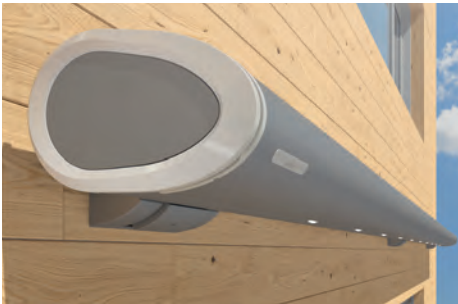

Semina Life/LED – Highlights und Varianten

Junges Design mit aktueller Technik

Die Kassette der Semina Life ist schick und schützt vor Witterungseinflüssen. Die form-schönen Kopfplattenringe im Edelstahl-Look runden die Kombination aus Gestellfarbe und Tuchdessin perfekt ab.

- modernes, klares Design
- innovatives und nahezu verschleißfreies Schließen der Markise