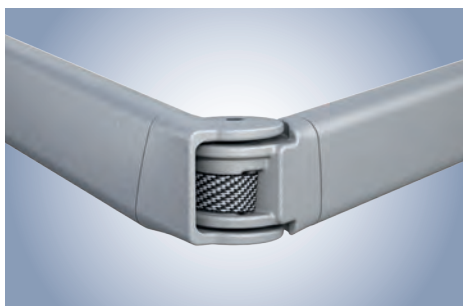

weinor LongLife Arm – garantiert belastbar und langlebig

Der LongLife Arm der Kubata ist besonders geräuscharm, leicht und dabei höchst widerstandsfähig durch gesenkgeschmiedetes Aluminium.

- äußerst belastbares Hightechband mit über 100.000 Zyklen im Test
- 10 Jahre Garantie
- für exzellenten Tuchstand